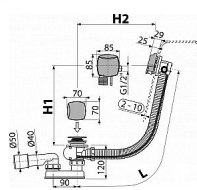

Alcadrain A564CRM3-100 sifon vanový automat s napouštěním přepadem, chrom

» Koupelny a WC » Sifony, vpusti, lapače, podlahové žlaby, napouštěcí/vypouštěcí ventily

Kód produktu	18636
EAN	8595580523817

Sifon vanový automat s napouštěním přepadem, chrom
Zápachová uzávěra 50 mm Průtok 48,6 l/min Průtok přepad 33,6 l/min Odolnost zápachové uzávěry proti tlaku 588 Pa
Tepelný atest 95 °C Pro napouštění vany přepadem Pro odtok vody z vany do odpadu Pro vany standardních rozměrů Pro vany s odtokovým otvorem Ø52 mm Vanová přívodní, odpadová a přepadová souprava Perlátor Neoperl - jednoduchý přístup a výměna Ovládací oska z nerezové oceli Voda neteče po stěně vany a nezanechává tak na ní m