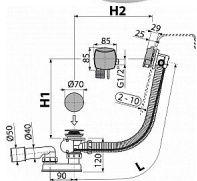

Alcadrain A564CRM1 sifon vanový automat s napouštěním přepadem, chrom

» Koupelny a WC » Sifony, vpusti, lapače, podlahové žlaby, napouštěcí/vypouštěcí ventily

Kód produktu	17886
EAN	8595580522476

Sifon vanový automat s napouštěním přepadem, chrom
Zápachová uzávěra 50 mm Průtok 48,6 l/min Průtok přepad 33,6 l/min Odolnost zápachové uzávěry proti tlaku 588 Pa
Tepelný atest 95 °C Pro napouštění vany přepadem Pro odtok vody z vany do odpadu Pro vany standardních rozměrů Pro vany s odtokovým otvorem Ø52 mm Vanová přívodní, odpadová a přepadová souprava Perlátor Neoperl - jednoduchý přístup a výměna Ovládací oska z nerezové oceli Voda neteče po stěně vany a nezanechává tak na ní m