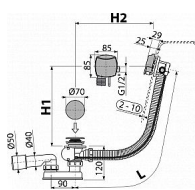

Alcadrain A564CRM1-80 sifon vanový automat s napouštěním přepadem, chrom

» Koupelny a WC » Sifony, vpusti, lapače, podlahové žlaby, napouštěcí/vypouštěcí ventily

Kód produktu	20594
EAN	8595580523770

Sifon vanový automat s napouštěním přepadem, chrom
Zápachová uzávěra 50 mm Průtok 48,6 l/min Průtok přepad 33,6 l/min Odolnost zápachové uzávěry proti tlaku 588 Pa
Tepelný atest 95 °C Pro napouštění vany přepadem Pro odtok vody z vany do odpadu Pro vany standardních rozměrů Pro vany s odtokovým otvorem Ø52 mm Vanová přívodní, odpadová a přepadová souprava Perlátor Neoperl - jednoduchý přístup a výměna Ovládací oska z nerezové oceli Voda neteče po stěně vany a nezanechává tak na ní m

Cena bez DPH	1 488,43 Kč
Cena s DPH	1 801,00 Kč

Dostupnost na hlavním skladě: skladem