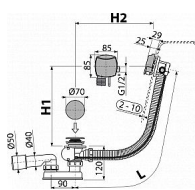

Alcadrain A564CRM1-80 sifon vanový automat s napouštěním přepadem, chrom

» Koupelny » Sifony, vpusti, lapače, podlahové žlaby, napouštěcí/vypouštěcí ventily

Kód produktu	20594
EAN	8595580523770

Sifon vanový automat s napouštěním přepadem, chrom
Zápachová uzávěra 50 mm Průtok 48,6 l/min Průtok přepad 33,6 l/min Odolnost zápachové uzávěry proti tlaku 588 Pa
Tepelný atest 95 °C Pro napouštění vany přepadem Pro odtok vody z vany do odpadu Pro vany standardních rozměrů Pro vany s odtokovým otvorem Ø52 mm Vanová přívodní, odpadová a přepadová souprava Perlátor Neoperl - jednoduchý přístup a výměna Ovládací oska z nerezové oceli Voda neteče po stěně vany a nezanechává tak na ní m