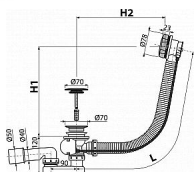

Alcadrain A55KM sifon vanový automat komplet

» Koupelny a WC » Sifony, vpusti, lapače, podlahové žlaby, napouštěcí/vypouštěcí ventily

Kód produktu	12942
EAN	8594045934380

Sifon vanový automat, kov
Zápachová uzávěra 50 mm
Průtok 51,6 l/min
Průtok přepad 42 l/min
Odolnost zápachové uzávěry proti tlaku 588 Pa
Tepelný atest 95 °C
Pro odtok vody z vany do odpadu
Pro vany standardních rozměrů
Pro vany s odtokovým otvorem Ø52 mm
Vanová odpadová a přepadová souprava
Vodní zápachová uzávěra s otočným kolenem
Uzavírání odpadu pomocí bodnenového ovládání
Flexibilní hadice přepadu
Délka vanového sifonu 57 cm
ČSN EN 274

Dostupnost na hlavním skladě: skladem

Parametry

Výrobce	Alcadrain