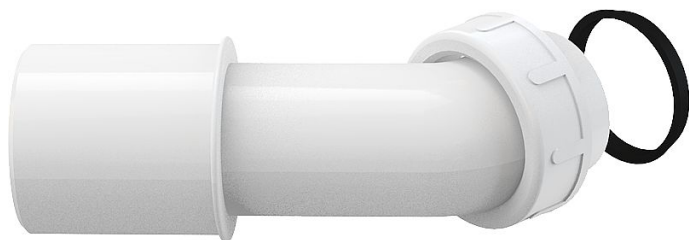

Alcadrain A52 koleno 45°

» Koupelny a WC » Sifony, vpusti, lapače, podlahové žlaby, napouštěcí/vypouštěcí ventily

Kód produktu 17011

EAN 8594045930696

Koleno 45°

Pro vaničkové sifony

Pro vanové sifony v kombinaci s A53-6/4"

Napojení na odpadní trubku Ø40/50 mm

Materiál: ABS

Dostupnost na hlavním skladě: skladem

Parametry

Výrobce Alcadrain