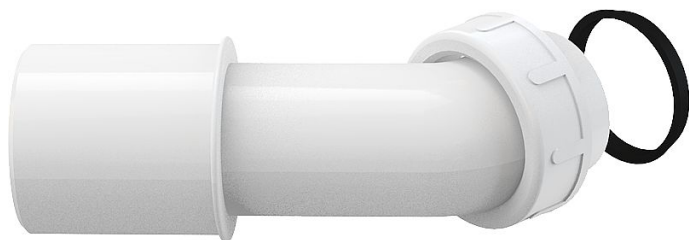

# Alcadrain A52 koleno 45°

» Koupelny a WC » Sifony, vpusti, lapače, podlahové žlaby, napouštěcí/vypouštěcí ventily

Kód produktu 17011

EAN 8594045930696

Koleno 45°

Pro vaničkové sifony

Pro vanové sifony v kombinaci s A53-6/4"

Napojení na odpadní trubku Ø40/50 mm

Materiál: ABS

Dostupnost na hlavním skladě: skladem