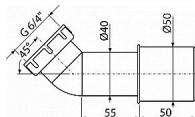

Alcadrain A52 koleno 45°

» Koupelny a WC » Sifony, vpusti, lapače, podlahové žlaby, napouštěcí/vypouštěcí ventily

Kód produktu 17011

EAN 8594045930696

Koleno 45°

Pro vaničkové sifony

Pro vanové sifony v kombinaci s A53-6/4"

Napojení na odpadní trubku Ø40/50 mm

Materiál: ABS

Dostupnost na hlavním skladě: skladem

Parametry

Výrobce Alcadrain