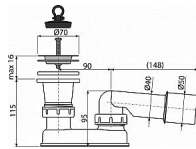

Alcadrain A461 odtoková souprava se zápachovou uzávěrou

» Koupelny a WC » Sifony, vpusti, lapače, podlahové žlaby, napouštěcí/vypouštěcí ventily

Kód produktu	890
EAN	8594045936988

Odtoková souprava se zápachovou uzávěrou
Zápachová uzávěra 50 mm
Průtok 48,6 l/min
Odolnost zápachové uzávěry proti tlaku 588 Pa
Tepelný atest 95 °C
Pro odtok vody ze sprchových vaniček
Pro sprchové vaničky s odtokovým otvorem Ø50 mm
Pro sprchové vaničky bez přepadu
Napojení na odpadní trubku Ø40/50 mm
ČSN EN 274