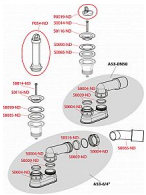

Alcadrain A461 odtoková souprava se zápachovou uzávěrou

» Koupelny a WC » Sifony, vpusti, lapače, podlahové žlaby, napouštěcí/vypouštěcí ventily

Kód produktu	890
EAN	8594045936988

Odtoková souprava se zápachovou uzávěrou
Zápachová uzávěra 50 mm
Průtok 48,6 l/min
Odolnost zápachové uzávěry proti tlaku 588 Pa
Tepelný atest 95 °C
Pro odtok vody ze sprchových vaniček
Pro sprchové vaničky s odtokovým otvorem Ø50 mm
Pro sprchové vaničky bez přepadu
Napojení na odpadní trubku Ø40/50 mm
ČSN EN 274