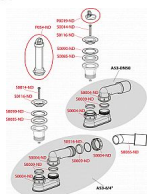

Alcadrain A461 odtoková souprava se zápachovou uzávěrou

» Koupelny a WC » Sifony, vpusti, lapače, podlahové žlaby, napouštěcí/vypouštěcí ventily

Kód produktu 890

EAN 8594045936988

Odtoková souprava se zápachovou uzávěrou

Zápachová uzávěra 50 mm

Průtok 48,6 l/min

Odolnost zápachové uzávěry proti tlaku 588 Pa

Tepelný atest 95 °C

Pro odtok vody ze sprchových vaniček

Pro sprchové vaničky s odtokovým otvorem Ø50 mm

Pro sprchové vaničky bez přepadu

Napojení na odpadní trubku Ø40/50 mm

ČSN EN 274

Dostupnost na hlavním skladě:

skladem

Parametry

Výrobce

Alcadrain