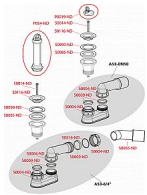

# Alcadrain A461 odtoková souprava se zápachovou uzávěrou

» Koupelny a WC » Sifony, vpusti, lapače, podlahové žlaby, napouštěcí/vypouštěcí ventily

|              |               |
|--------------|---------------|
| Kód produktu | 890           |
| EAN          | 8594045936988 |

Odtoková souprava se zápachovou uzávěrou  
Zápachová uzávěra 50 mm  
Průtok 48,6 l/min  
Odolnost zápachové uzávěry proti tlaku 588 Pa  
Tepelný atest 95 °C  
Pro odtok vody ze sprchových vaniček  
Pro sprchové vaničky s odtokovým otvorem Ø50 mm  
Pro sprchové vaničky bez přepadu  
Napojení na odpadní trubku Ø40/50 mm ČSN EN 274