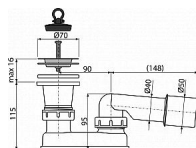

Alcadrain A461 odtoková souprava se zápachovou uzávěrou

» Koupelny a WC » Sifony, vpusti, lapače, podlahové žlaby, napouštěcí/vypouštěcí ventily

Kód produktu 890

EAN 8594045936988

Odtoková souprava se zápachovou uzávěrou

Zápachová uzávěra 50 mm

Průtok 48,6 l/min

Odolnost zápachové uzávěry proti tlaku 588 Pa

Tepelný atest 95 °C

Pro odtok vody ze sprchových vaniček

Pro sprchové vaničky s odtokovým otvorem Ø50 mm

Pro sprchové vaničky bez přepadu

Napojení na odpadní trubku Ø40/50 mm

ČSN EN 274

Dostupnost na hlavním skladě:

skladem

Parametry

Výrobce

Alcadrain