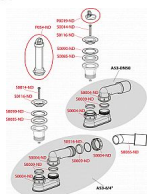

# Alcadrain A461 odtoková souprava se zápachovou uzávěrou

» Koupelny a WC » Sifony, vpusti, lapače, podlahové žlaby, napouštěcí/vypouštěcí ventily

Kód produktu 890

EAN 8594045936988

Odtoková souprava se zápachovou uzávěrou

Zápachová uzávěra 50 mm

Průtok 48,6 l/min

Odolnost zápachové uzávěry proti tlaku 588 Pa

Tepelný atest 95 °C

Pro odtok vody ze sprchových vaniček

Pro sprchové vaničky s odtokovým otvorem Ø50 mm

Pro sprchové vaničky bez přepadu

Napojení na odpadní trubku Ø40/50 mm

ČSN EN 274

Dostupnost na hlavním skladě:

skladem