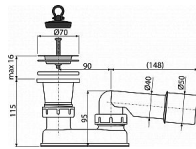

Alcadrain A461 odtoková souprava se zápachovou uzávěrou

» Koupelny a WC » Sifony, vpusti, lapače, podlahové žlaby, napouštěcí/vypouštěcí ventily

Kód produktu	890
EAN	8594045936988

Odtoková souprava se zápachovou uzávěrou
Zápachová uzávěra 50 mm
Průtok 48,6 l/min
Odolnost zápachové uzávěry proti tlaku 588 Pa
Tepelný atest 95 °C
Pro odtok vody ze sprchových vaniček
Pro sprchové vaničky s odtokovým otvorem Ø50 mm
Pro sprchové vaničky bez přepadu
Napojení na odpadní trubku Ø40/50 mm ČSN EN 274

Cena bez DPH	89,26 Kč
Cena s DPH	108,00 Kč

Dostupnost na hlavním skladě: skladem