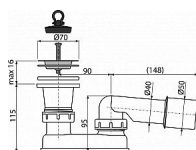

Alcadrain A461 odtoková souprava se zápachovou uzávěrou

» Koupelny a WC » Sifony, vpusti, lapače, podlahové žlaby, napouštěcí/vypouštěcí ventily

Kód produktu 890

EAN 8594045936988

Odtoková souprava se zápachovou uzávěrou

Zápachová uzávěra 50 mm

Průtok 48,6 l/min

Odolnost zápachové uzávěry proti tlaku 588 Pa

Tepelný atest 95 °C

Pro odtok vody ze sprchových vaniček

Pro sprchové vaničky s odtokovým otvorem Ø50 mm

Pro sprchové vaničky bez přepadu

Napojení na odpadní trubku Ø40/50 mm

ČSN EN 274

Dostupnost na hlavním skladě:

skladem

Parametry

Výrobce

Alcadrain