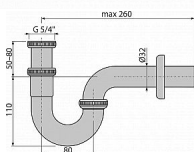

Alcadrain A45E sifon bidetový DN32 - kov

» Koupelny a WC » Sifony, vpusti, lapače, podlahové žlaby, napouštěcí/vypouštěcí ventily

Kód produktu 14570

EAN 8595580502430

Sifon bidetový DN32 kov Zápachová uzávěra 62 mm
Průtok 36 l/min Tepelný atest 95 °C Pro bidety Napojení
na odpadní trubku Ø32 mm Zvýšená odolnost proti
poškrábání Materiál: pochromovaný kov ČSN EN 274