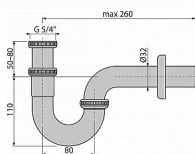

# Alcadrain A45E sifon bidetový DN32 - kov

» Koupelny a WC » Sifony, vpusti, lapače, podlahové žlaby, napouštěcí/vypouštěcí ventily

Kód produktu 14570

EAN 8595580502430

Sifon bidetový DN32 kov  
Zápachová uzávěra 62 mm  
Průtok 36 l/min  
Tepelný atest 95 °C  
Pro bidety  
Nápojení na odpadní trubku Ø32 mm  
Zvýšená odolnost proti poškrábání  
Materiál: pochromovaný kov  
ČSN EN 274