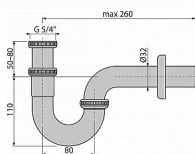

Alcadrain A45E sifon bidetový DN32 - kov

» Koupelny a WC » Sifony, vpusti, lapače, podlahové žlaby, napouštěcí/vypouštěcí ventily

Kód produktu 14570

EAN 8595580502430

Sifon bidetový DN32 kov
Zápachová uzávěra 62 mm
Průtok 36 l/min
Tepelný atest 95 °C
Pro bidety
Napojení na odpadní trubku Ø32 mm
Zvýšená odolnost proti poškrábání
Materiál: pochromovaný kov
ČSN EN 274