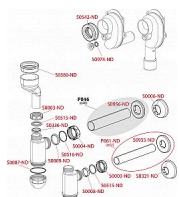

# Alcadrain A45C sifon pisoárový svislý DN40 a DN50

» Koupelny a WC » Sifony, vpusti, lapače, podlahové žlaby, napouštěcí/vypouštěcí ventily

Kód produktu

24699

EAN

8594045937602

Sifon pisoárový svislý DN40 a DN50

Průtok 40,8 l/min

Pro pisoár s vývodem dozadu

Pro zabudování do zdi

Servisní otvor pro snadné čištění

Svislý odtok

Napojení na odpadní trubku Ø40/50 mm

Napojení na pisoár Ø50 mm

Instalační zarážky pro připojení HT50

Materiál: polypropylen

ČSN EN 274

Dostupnost na hlavním skladě:

skladem