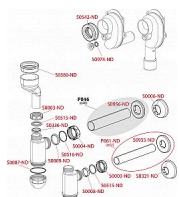

Průtok 40,8 l/min

Pro pisoár s vývodem dozadu

Pro zabudování do zdi

Servisní otvor pro snadné čištění

Svislý odtok

Napojení na odpadní trubku Ø40/50 mm

Napojení na pisoár Ø50 mm

Instalační zarážky pro připojení HT50

Materiál: polypropylen

ČSN EN 274

Dostupnost na hlavním skladě:

skladem

Parametry

Výrobce

Alcadrain