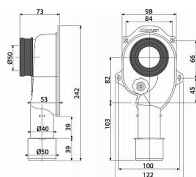

Parametry

Výrobce

Alcadrain