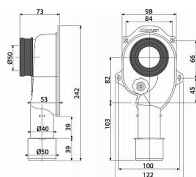

Průtok 40,8 l/min

Pro pisoár s vývodem dozadu

Pro zabudování do zdi

Servisní otvor pro snadné čištění

Svislý odtok

Napojení na odpadní trubku Ø40/50 mm

Napojení na pisoár Ø50 mm

Instalační zarážky pro připojení HT50

Materiál: polypropylen

ČSN EN 274

Dostupnost na hlavním skladě:

skladem

Parametry

Výrobce

Alcadrain