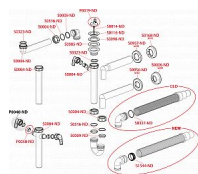

# Alcadrain A44M-DN40 mezikus s převlečnou maticí 6/4" a dvěma přípojkami

» Koupelny a WC » Sifony, vpusti, lapače, podlahové žlaby, napouštěcí/vypouštěcí ventily

Kód produktu 7043

EAN 8594045931334

Mezikus s převlečnou maticí 6/4" a dvěma přípojkami

Závit pro připojení k sifonu 6/4 "

Přípojka na hadici 17 - 23 mm

Pro dřezové sifony

Pro připojení pračky nebo myčky nádobí

Odpadní trubka Ø40 mm

Závit pro připojení k dřezovému sifonu 6/4"

Dvě přípojky pro napojení pračky nebo myčky nádobí