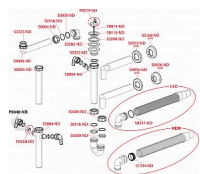

Alcadrain A44M-DN40 mezikus s převlečnou maticí 6/4" a dvěma přípojkami

» Koupelny a WC » Sifony, vpusti, lapače, podlahové žlaby, napouštěcí/vypouštěcí ventily

Kód produktu 7043

EAN 8594045931334

Mezikus s převlečnou maticí 6/4" a dvěma přípojkami
Závit pro připojení k sifonu 6/4" Přípojka na hadici 17 - 23 mm
Pro dřezové sifony Pro připojení pračky nebo myčky nádobí
Odpadní trubka Ø40 mm Závit pro připojení k dřezovému sifonu 6/4"
Dvě přípojky pro napojení pračky nebo myčky nádobí
Materiál: polypropylen