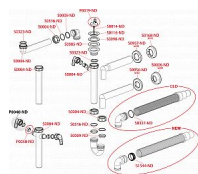

Alcadrain A44M-DN40 mezikus s převlečnou maticí 6/4" a dvěma přípojkami

» Koupelny a WC » Sifony, vpusti, lapače, podlahové žlaby, napouštěcí/vypouštěcí ventily

Kód produktu 7043

EAN 8594045931334

Mezikus s převlečnou maticí 6/4" a dvěma přípojkami

Závit pro připojení k sifonu 6/4 "

Přípojka na hadici 17 - 23 mm

Pro dřezové sifony

Pro připojení pračky nebo myčky nádobí

Odpadní trubka Ø40 mm

Závit pro připojení k dřezovému sifonu 6/4"

Dvě přípojky pro napojení pračky nebo myčky nádobí

Materiál: polypropylen

Dostupnost na hlavním skladě:

skladem

Parametry

Výrobce

Alcadrain