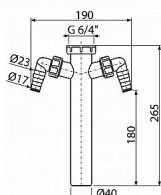

Alcadrain A44M-DN40 mezikus s převlečnou maticí 6/4" a dvěma přípojkami

» Koupelny a WC » Sifony, vpusti, lapače, podlahové žlaby, napouštěcí/vypouštěcí ventily

Kód produktu 7043

EAN 8594045931334

Mezikus s převlečnou maticí 6/4" a dvěma přípojkami

Závit pro připojení k sifonu 6/4 "

Přípojka na hadici 17 - 23 mm

Pro dřezové sifony

Pro připojení pračky nebo myčky nádobí

Odpadní trubka Ø40 mm

Závit pro připojení k dřezovému sifonu 6/4"

Dvě přípojky pro napojení pračky nebo myčky nádobí

Materiál: polypropylen

Dostupnost na hlavním skladě:

skladem

Parametry

Výrobce

Alcadrain