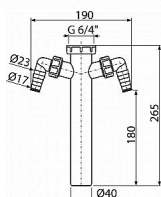

Alcadrain A44M-DN40 mezikus s převlečnou maticí 6/4" a dvěma přípojkami

» Koupelny a WC » Sifony, vpusti, lapače, podlahové žlaby, napouštěcí/vypouštěcí ventily

Kód produktu 7043

EAN 8594045931334

Mezikus s převlečnou maticí 6/4" a dvěma přípojkami
Závit pro připojení k sifonu 6/4" Přípojka na hadici 17 - 23 mm
Pro dřezové sifony Pro připojení pračky nebo myčky nádobí
Odpadní trubka Ø40 mm Závit pro připojení k dřezovému sifonu 6/4"
Dvě přípojky pro napojení pračky nebo myčky nádobí
Materiál: polypropylen