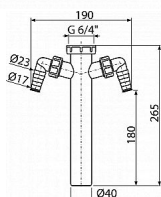

Alcadrain A44M-DN40 mezikus s převlečnou maticí 6/4" a dvěma přípojkami

» Koupelny a WC » Sifony, vpusti, lapače, podlahové žlaby, napouštěcí/vypouštěcí ventily

Kód produktu 7043

EAN 8594045931334

Mezikus s převlečnou maticí 6/4" a dvěma přípojkami

Závit pro připojení k sifonu 6/4 "

Přípojka na hadici 17 - 23 mm

Pro dřezové sifony

Pro připojení pračky nebo myčky nádobí

Odpadní trubka Ø40 mm

Závit pro připojení k dřezovému sifonu 6/4"

Dvě přípojky pro napojení pračky nebo myčky nádobí

Materiál: polypropylen

Dostupnost na hlavním skladě:

skladem

Parametry

Výrobce

Alcadrain