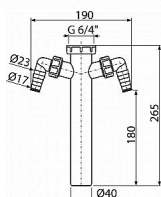

Alcadrain A44M-DN40 mezikus s převlečnou maticí 6/4" a dvěma přípojkami

» Koupelny » Sifony, vpusti, lapače, podlahové žlaby, napouštěcí/vypouštěcí ventily

Kód produktu 7043

EAN 8594045931334

Mezikus s převlečnou maticí 6/4" a dvěma přípojkami
Závit pro připojení k sifonu 6/4" Přípojka na hadici 17 - 23 mm
Pro dřezové sifony Pro připojení pračky nebo myčky nádobí
Odpadní trubka Ø40 mm Závit pro připojení k dřezovému sifonu 6/4"
Dvě přípojky pro napojení pračky nebo myčky nádobí
Materiál: polypropylen