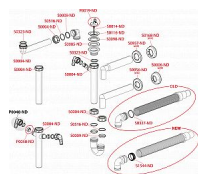

Alcadrain A44M-DN40 mezikus s převlečnou maticí 6/4" a dvěma přípojkami

» Koupelny » Sifony, vpusti, lapače, podlahové žlaby, napouštěcí/vypouštěcí ventily

Kód produktu 7043

EAN 8594045931334

Mezikus s převlečnou maticí 6/4" a dvěma přípojkami
Závit pro připojení k sifonu 6/4" Přípojka na hadici 17 - 23 mm
Pro dřezové sifony Pro připojení pračky nebo myčky nádobí
Odpadní trubka Ø40 mm Závit pro připojení k dřezovému sifonu 6/4"
Dvě přípojky pro napojení pračky nebo myčky nádobí
Materiál: polypropylen