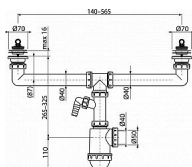

Alcadrain A449P sifon pro dvoudřez s přípojkou 50/40

» Koupelny a WC » Sifony, vpusti, lapače, podlahové žlaby, napouštěcí/vypouštěcí ventily

Kód produktu 6844

EAN 8594045938470

Sifon pro dvoudřez s nerezovými mřížkami DN70 a přípojkou

Zápachová uzávěra 50 mm

Průtok jednou výpustí 49,8 l/min

Průtok dvěma výpustmi 83,4 l/min

Tepelný atest 95 °C

Přípojka na hadici 17 - 23 mm

Pro dvoudílné dřezy

Vývod odpadu připraven pro napojení odpadní trubky Ø50 nebo Ø40 mm

S přípojkou pro pračku nebo myčku nádobí

Materiál: polypropylen

ČSN EN 274

Dostupnost na hlavním skladě:

skladem

Parametry

Výrobce

Alcadrain