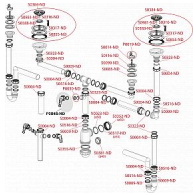

Alcadrain A449P sifon pro dvoudřez s přípojkou 50/40

» Koupelny » Sifony, vpusti, lapače, podlahové žlaby, napouštěcí/vypouštěcí ventily

Kód produktu	6844
EAN	8594045938470

Sifon pro dvoudřez s nerezovými mřížkami DN70 a přípojkou Zápachová uzávěra 50 mm Průtok jednou výpustí 49,8 l/min Průtok dvěma výpustmi 83,4 l/min Tepelný atest 95 °C Přípojka na hadici 17 - 23 mm Pro dvoudílné dřezy Vývod odpadu připraven pro napojení odpadní trubky Ø50 nebo Ø40 mm S přípojkou pro pračku nebo myčku nádobí Materiál: polypropylen ČSN EN 274