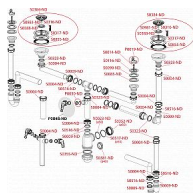

Alcadrain A449P sifon pro dvoudřez s přípojkou 50/40

» Koupelny a WC » Sifony, vpusti, lapače, podlahové žlaby, napouštěcí/vypouštěcí ventily

Kód produktu 6844

EAN 8594045938470

Sifon pro dvoudřez s nerezovými mřížkami DN70 a přípojkou

Zápachová uzávěra 50 mm

Průtok jednou výpustí 49,8 l/min

Průtok dvěma výpustmi 83,4 l/min

Tepelný atest 95 °C

Přípojka na hadici 17 - 23 mm

Pro dvoudílné dřezy

Vývod odpadu připraven pro napojení odpadní trubky Ø50 nebo Ø40 mm

S přípojkou pro pračku nebo myčku nádobí

Materiál: polypropylen

ČSN EN 274

Dostupnost na hlavním skladě:

skladem

Parametry

Výrobce

Alcadrain