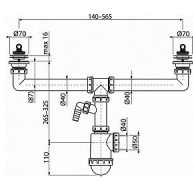

# Alcadrain A449P sifon pro dvoudřez s přípojkou 50/40

» Koupelny a WC » Sifony, vpusti, lapače, podlahové žlaby, napouštěcí/vypouštěcí ventily

Kód produktu	6844
EAN	8594045938470

Sifon pro dvoudřez s nerezovými mřížkami DN70 a přípojkou  
Zápachová uzávěra 50 mm  
Průtok jednou výpustí 49,8 l/min  
Průtok dvěma výpustmi 83,4 l/min  
Tepelný atest 95 °C  
Přípojka na hadici 17 - 23 mm  
Pro dvoudílné dřezy  
Vývod odpadu připraven pro napojení odpadní trubky Ø50 nebo Ø40 mm  
S přípojkou pro pračku nebo myčku nádobí  
Materiál: polypropylen  
ČSN EN 274