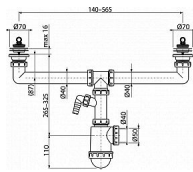

Alcadrain A449P sifon pro dvoudřez s přípojkou 50/40

» Koupelny » Sifony, vpusti, lapače, podlahové žlaby, napouštěcí/vypouštěcí ventily

Kód produktu	6844
EAN	8594045938470

Sifon pro dvoudřez s nerezovými mřížkami DN70 a přípojkou Zápachová uzávěra 50 mm Průtok jednou výpustí 49,8 l/min Průtok dvěma výpustmi 83,4 l/min Tepelný atest 95 °C Přípojka na hadici 17 - 23 mm Pro dvoudílné dřezy Vývod odpadu připraven pro napojení odpadní trubky Ø50 nebo Ø40 mm S přípojkou pro pračku nebo myčku nádobí Materiál: polypropylen ČSN EN 274