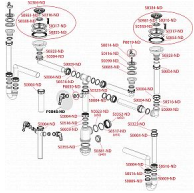

# Alcadrain A449P sifon pro dvoudřez s přípojkou 50/40

» Koupelny a WC » Sifony, vpusti, lapače, podlahové žlaby, napouštěcí/vypouštěcí ventily

Kód produktu	6844
EAN	8594045938470

Sifon pro dvoudřez s nerezovými mřížkami DN70 a přípojkou  
Zápachová uzávěra 50 mm  
Průtok jednou výpustí 49,8 l/min  
Průtok dvěma výpustmi 83,4 l/min  
Tepelný atest 95 °C  
Přípojka na hadici 17 - 23 mm  
Pro dvoudílné dřezy  
Vývod odpadu připraven pro napojení odpadní trubky Ø50 nebo Ø40 mm  
S přípojkou pro pračku nebo myčku nádobí  
Materiál: polypropylen  
ČSN EN 274