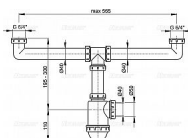

# Alcadrain A448 50/40 sifon pro dvoudřez s převlečnými maticemi 6/4"

» Koupelny a WC » Sifony, vpusti, lapače, podlahové žlaby, napouštěcí/vypouštěcí ventily » Dřezové sifony

Kód produktu 11319

EAN 8594045937831

Sifon pro dvoudřez s převlečnými maticemi 6/4"

Zápachová uzávěra 53 mm

Průtok jednou výpustí 44 l/min

Průtok dvěma výpustmi 83,4 l/min

Tepelný atest 95 °C

Pro dřez

Vývod odpadu připraven pro napojení odpadní trubky Ø50 nebo Ø40 mm