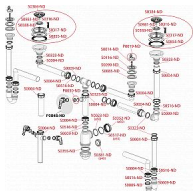

Alcadrain A448 50/40 sifon pro dvoudřez s převlečnými maticemi 6/4"

» Koupelny a WC » Sifony, vpusti, lapače, podlahové žlaby, napouštěcí/vypouštěcí ventily » Dřezové sifony

Kód produktu 11319

EAN 8594045937831

Sifon pro dvoudřez s převlečnými maticemi 6/4"
Zápachová uzávěra 53 mm Průtok jednou výpustí 44 l/min
Průtok dvěma výpustmi 83,4 l/min Tepelný atest 95 °C
Pro dřez Vývod odpadu připraven pro napojení odpadní
trubky Ø50 nebo Ø40 mm Materiál: polypropylen ČSN EN
274