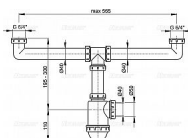

Alcadrain A448 50/40 sifon pro dvoudřez s převlečnými maticemi 6/4"

» Koupelny a WC » Sifony, vpusti, lapače, podlahové žlaby, napouštěcí/vypouštěcí ventily » Dřezové sifony

Kód produktu 11319

EAN 8594045937831

Sifon pro dvoudřez s převlečnými maticemi 6/4"

Zápachová uzávěra 53 mm

Průtok jednou výpustí 44 l/min

Průtok dvěma výpustmi 83,4 l/min

Tepelný atest 95 °C

Pro dřez

Vývod odpadu připraven pro napojení odpadní trubky Ø50 nebo Ø40 mm

Materiál: polypropylen

ČSN EN 274

Dostupnost na hlavním skladě: skladem

Parametry

Výrobce Alcadrain