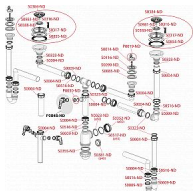

Alcadrain A448 50/40 sifon pro dvoudřez s převlečnými maticemi 6/4"

» Koupelny » Sifony, vpusti, lapače, podlahové žlaby, napouštěcí/vypouštěcí ventily » Dřezové sifony

Kód produktu 11319

EAN 8594045937831

Sifon pro dvoudřez s převlečnými maticemi 6/4"
Zápachová uzávěra 53 mm Průtok jednou výpustí 44 l/min
Průtok dvěma výpustmi 83,4 l/min Tepelný atest 95 °C
Pro dřez Vývod odpadu připraven pro napojení odpadní
trubky Ø50 nebo Ø40 mm Materiál: polypropylen ČSN EN
274