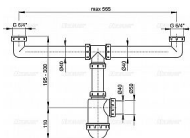

Alcadrain A448 50/40 sifon pro dvoudřez s převlečnými maticemi 6/4"

» Koupelny » Sifony, vpusti, lapače, podlahové žlaby, napouštěcí/vypouštěcí ventily » Dřezové sifony

Kód produktu 11319

EAN 8594045937831

Sifon pro dvoudřez s převlečnými maticemi 6/4"
Zápachová uzávěra 53 mm Průtok jednou výpustí 44 l/min
Průtok dvěma výpustmi 83,4 l/min Tepelný atest 95 °C
Pro dřez Vývod odpadu připraven pro napojení odpadní
trubky Ø50 nebo Ø40 mm Materiál: polypropylen ČSN EN
274