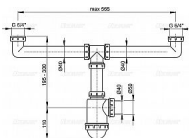

Alcadrain A448 50/40 sifon pro dvoudřez s převlečnými maticemi 6/4"

» Koupelny a WC » Sifony, vpusti, lapače, podlahové žlaby, napouštěcí/vypouštěcí ventily » Dřezové sifony

Kód produktu 11319

EAN 8594045937831

Sifon pro dvoudřez s převlečnými maticemi 6/4"
Zápachová uzávěra 53 mm Průtok jednou výpustí 44 l/min
Průtok dvěma výpustmi 83,4 l/min Tepelný atest 95 °C
Pro dřez Vývod odpadu připraven pro napojení odpadní
trubky Ø50 nebo Ø40 mm Materiál: polypropylen ČSN EN
274