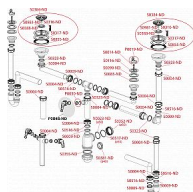

# Alcadrain A448 50/40 sifon pro dvoudřez s převlečnými maticemi 6/4"

» Koupelny a WC » Sifony, vpusti, lapače, podlahové žlaby, napouštěcí/vypouštěcí ventily » Dřezové sifony

Kód produktu 11319

EAN 8594045937831

Sifon pro dvoudřez s převlečnými maticemi 6/4"

Zápachová uzávěra 53 mm

Průtok jednou výpustí 44 l/min

Průtok dvěma výpustmi 83,4 l/min

Tepelný atest 95 °C

Pro dřez

Vývod odpadu připraven pro napojení odpadní trubky Ø50 nebo Ø40 mm

Materiál: polypropylen

ČSN EN 274

Dostupnost na hlavním skladě: skladem