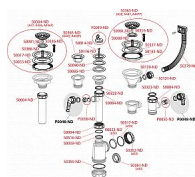

# Alcadrain A446P sifon dřezový s přípojkou

» Koupelny a WC » Sifony, vpusti, lapače, podlahové žlaby, napouštěcí/vypouštěcí ventily » Dřezové sifony

|              |               |
|--------------|---------------|
| Kód produktu | 28557         |
| EAN          | 8594045935998 |

Sifon dřezový s nerezovou mřížkou DN115 a přípojkou  
Zápachová uzávěra 53 mm  
Průtok 44 l/min  
Tepelný atest 95 °C  
Přípojka na hadici 17 mm  
Pro dřez  
Sítko na výpusti slouží i jako zátka  
Vývod odpadu připraven pro napojení odpadní trubky Ø50  
nebo Ø40 mm  
S přípojkou pro pračku nebo myčku nádobí  
Materiál: polypropylen  
ČSN EN 274