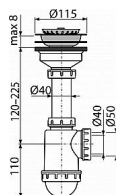

# Alcadrain A446P sifon dřezový s přípojkou

» Koupelny a WC » Sifony, vpusti, lapače, podlahové žlaby, napouštěcí/vypouštěcí ventily » Dřezové sifony

|              |               |
|--------------|---------------|
| Kód produktu | 28557         |
| EAN          | 8594045935998 |

Sifon dřezový s nerezovou mřížkou DN115 a přípojkou  
Zápachová uzávěra 53 mm  
Průtok 44 l/min  
Tepelný atest 95 °C  
Přípojka na hadici 17 mm  
Pro dřez  
Sítko na výpusti slouží i jako zátka  
Vývod odpadu připraven pro napojení odpadní trubky Ø50  
nebo Ø40 mm  
S přípojkou pro pračku nebo myčku nádobí  
Materiál: polypropylen  
ČSN EN 274