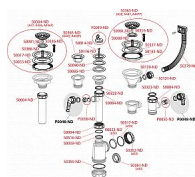

Alcadrain A446P sifon dřezový s přípojkou

» Koupelny a WC » Sifony, vpusti, lapače, podlahové žlaby, napouštěcí/vypouštěcí ventily » Dřezové sifony

Kód produktu	28557
EAN	8594045935998

Sifon dřezový s nerezovou mřížkou DN115 a přípojkou
Zápachová uzávěra 53 mm
Průtok 44 l/min
Tepelný atest 95 °C
Přípojka na hadici 17 mm
Pro dřez
Sítko na výpusti slouží i jako zátka
Vývod odpadu připraven pro napojení odpadní trubky Ø50
nebo Ø40 mm
S přípojkou pro pračku nebo myčku nádobí
Materiál: polypropylen
ČSN EN 274

Dostupnost na hlavním skladě: skladem

Parametry

Výrobce	Alcadrain
---------	-----------