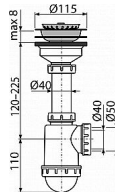

# Alcadrain A446P sifon dřezový s přípojkou

» Koupelny a WC » Sifony, vpusti, lapače, podlahové žlaby, napouštěcí/vypouštěcí ventily » Dřezové sifony

Kód produktu	28557
EAN	8594045935998

Sifon dřezový s nerezovou mřížkou DN115 a přípojkou  
Zápachová uzávěra 53 mm Průtok 44 l/min Tepelný atest 95 °C Přípojka na hadici 17 mm Pro dřez Sítko na výpusti slouží i jako zátka Vývod odpadu připraven pro napojení odpadní trubky Ø50 nebo Ø40 mm S přípojkou pro pračku nebo myčku nádobí Materiál: polypropylen ČSN EN 274