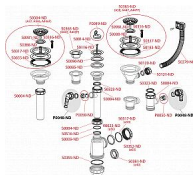

# Alcadrain A446P sifon dřezový s přípojkou

» Koupelny a WC » Sifony, vpusti, lapače, podlahové žlaby, napouštěcí/vypouštěcí ventily » Dřezové sifony

Kód produktu	28557
EAN	8594045935998

Sifon dřezový s nerezovou mřížkou DN115 a přípojkou  
Zápachová uzávěra 53 mm Průtok 44 l/min Tepelný atest 95 °C Přípojka na hadici 17 mm Pro dřez Sítko na výpusti slouží i jako zátka Vývod odpadu připraven pro napojení odpadní trubky Ø50 nebo Ø40 mm S přípojkou pro pračku nebo myčku nádobí Materiál: polypropylen ČSN EN 274