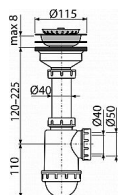

Alcadrain A446P sifon dřezový s přípojkou

» Koupelny a WC » Sifony, vpusti, lapače, podlahové žlaby, napouštěcí/vypouštěcí ventily » Dřezové sifony

Kód produktu	28557
EAN	8594045935998

Sifon dřezový s nerezovou mřížkou DN115 a přípojkou
Zápachová uzávěra 53 mm
Průtok 44 l/min
Tepelný atest 95 °C
Přípojka na hadici 17 mm
Pro dřez
Sítko na výpusti slouží i jako zátka
Vývod odpadu připraven pro napojení odpadní trubky Ø50
nebo Ø40 mm
S přípojkou pro pračku nebo myčku nádobí
Materiál: polypropylen
ČSN EN 274