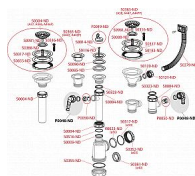

Alcadrain A446 sifon dřezový 50/40 s nerezovou mřížkou

» Koupelny a WC » Sifony, vpusti, lapače, podlahové žlaby, napouštěcí/vypouštěcí ventily » Dřezové sifony

Kód produktu	606
EAN	8594045935981

Sifon dřezový s nerezovou mřížkou DN115
Zápachová uzávěra 53 mm
Průtok 44 l/min
Tepelný atest 95 °C
Pro dřez
Sítko na výpusti slouží i jako zátka
Vývod odpadu připraven pro napojení odpadní trubky Ø50
nebo Ø40 mm
Materiál: polypropylen
ČSN EN 274

Dostupnost na hlavním skladě: skladem

Parametry

Výrobce	Alcadrain
---------	-----------