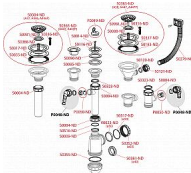

# Alcadrain A446 sifon dřezový 50/40 s nerezovou mřížkou

» Koupelny a WC » Sifony, vpusti, lapače, podlahové žlaby, napouštěcí/vypouštěcí ventily » Dřezové sifony

Kód produktu	606
EAN	8594045935981

Sifon dřezový s nerezovou mřížkou DN115  
Zápachová uzávěra 53 mm  
Průtok 44 l/min  
Tepelný atest 95 °C  
Pro dřez  
Sítko na výpusti slouží i jako zátka  
Vývod odpadu připraven pro napojení odpadní trubky Ø50 nebo Ø40 mm  
Materiál: polypropylen  
ČSN EN 274