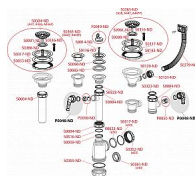

Alcadrain A446 sifon dřezový 50/40 s nerezovou mřížkou

» Koupelny » Sifony, vpusti, lapače, podlahové žlaby, napouštěcí/vypouštěcí ventily » Dřezové sifony

Kód produktu	606
EAN	8594045935981

Sifon dřezový s nerezovou mřížkou DN115 Zápachová uzávěra 53 mm Průtok 44 l/min Tepelný atest 95 °C Pro dřez Sítko na výpusti slouží i jako zátka Vývod odpadu připraven pro napojení odpadní trubky Ø50 nebo Ø40 mm Materiál: polypropylen ČSN EN 274