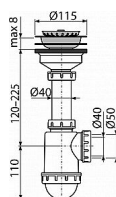

Alcadrain A446 sifon dřezový 50/40 s nerezovou mřížkou

» Koupelny » Sifony, vpusti, lapače, podlahové žlaby, napouštěcí/vypouštěcí ventily » Dřezové sifony

Kód produktu	606
EAN	8594045935981

Sifon dřezový s nerezovou mřížkou DN115 Zápachová uzávěra 53 mm Průtok 44 l/min Tepelný atest 95 °C Pro dřez Sítko na výpusti slouží i jako zátka Vývod odpadu připraven pro napojení odpadní trubky Ø50 nebo Ø40 mm Materiál: polypropylen ČSN EN 274