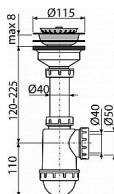

Alcadrain A446 sifon dřezový 50/40 s nerezovou mřížkou

» Koupelny a WC » Sifony, vpusti, lapače, podlahové žlaby, napouštěcí/vypouštěcí ventily » Dřezové sifony

Kód produktu	606
EAN	8594045935981

Sifon dřezový s nerezovou mřížkou DN115
Zápachová uzávěra 53 mm
Průtok 44 l/min
Tepelný atest 95 °C
Pro dřez
Sítko na výpusti slouží i jako zátka
Vývod odpadu připraven pro napojení odpadní trubky Ø50
nebo Ø40 mm
Materiál: polypropylen
ČSN EN 274