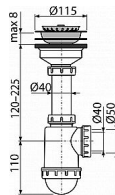

# Alcadrain A446 sifon dřezový 50/40 s nerezovou mřížkou

» Koupelny a WC » Sifony, vpusti, lapače, podlahové žlaby, napouštěcí/vypouštěcí ventily » Dřezové sifony

Kód produktu	606
EAN	8594045935981

Sifon dřezový s nerezovou mřížkou DN115  
Zápachová uzávěra 53 mm  
Průtok 44 l/min  
Tepelný atest 95 °C  
Pro dřez  
Sítko na výpusti slouží i jako zátka  
Vývod odpadu připraven pro napojení odpadní trubky Ø50 nebo Ø40 mm  
Materiál: polypropylen  
ČSN EN 274