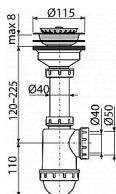

Alcadrain A446 sifon dřezový 50/40 s nerezovou mřížkou

» Koupelny a WC » Sifony, vpusti, lapače, podlahové žlaby, napouštěcí/vypouštěcí ventily » Dřezové sifony

Kód produktu	606
EAN	8594045935981

Sifon dřezový s nerezovou mřížkou DN115
Zápachová uzávěra 53 mm
Průtok 44 l/min
Tepelný atest 95 °C
Pro dřez
Sítko na výpusti slouží i jako zátka
Vývod odpadu připraven pro napojení odpadní trubky Ø50
nebo Ø40 mm
Materiál: polypropylen
ČSN EN 274