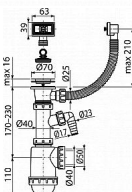

# Alcadrain A444P sifon dřezový s přepadem a přípojkou DN50

» Koupelny a WC » Sifony, vpusti, lapače, podlahové žlaby, napouštěcí/vypouštěcí ventily » Dřezové sifony

Kód produktu 7360

EAN 8594045937763

Sifon dřezový s nerezovou mřížkou DN70, flexi přepadem a přípojkou

Zápachová uzávěra 53 mm

Průtok 44 l/min

Tepelný atest 95 °C

Přípojka na hadici 17 - 23 mm

Pro dřez s přepadem

Vývod odpadu připraven pro napojení odpadní trubky Ø50 nebo Ø40 mm

S přípojkou pro pračku nebo myčku nádobí