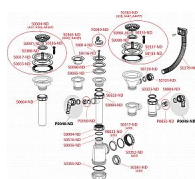

# Alcadrain A444P sifon dřezový s přepadem a přípojkou DN50

» Koupelny a WC » Sifony, vpusti, lapače, podlahové žlaby, napouštěcí/vypouštěcí ventily » Dřezové sifony

Kód produktu 7360

EAN 8594045937763

Sifon dřezový s nerezovou mřížkou DN70, flexi přepadem a přípojkou

Zápachová uzávěra 53 mm

Průtok 44 l/min

Tepelný atest 95 °C

Přípojka na hadici 17 - 23 mm

Pro dřez s přepadem

Vývod odpadu připraven pro napojení odpadní trubky Ø50 nebo Ø40 mm

S přípojkou pro pračku nebo myčku nádobí

Materiál: polypropylen

ČSN EN 274

Dostupnost na hlavním skladě:

skladem