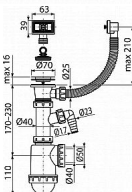

# Alcadrain A444P sifon dřezový s přepadem a přípojkou DN50

» Koupelny a WC » Sifony, vpusti, lapače, podlahové žlaby, napouštěcí/vypouštěcí ventily » Dřezové sifony

Kód produktu 7360

EAN 8594045937763

Sifon dřezový s nerezovou mřížkou DN70, flexi přepadem a přípojkou Zápachová uzávěra 53 mm Průtok 44 l/min Tepelný atest 95 °C Přípojka na hadici 17 - 23 mm Pro dřez s přepadem Vývod odpadu připraven pro napojení odpadní trubky Ø50 nebo Ø40 mm S přípojkou pro pračku nebo myčku nádobí Materiál: polypropylen ČSN EN 274