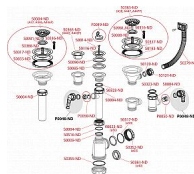

# Alcadrain A444P sifon dřezový s přepadem a přípojkou DN50

» Koupelny a WC » Sifony, vpusti, lapače, podlahové žlaby, napouštěcí/vypouštěcí ventily » Dřezové sifony

Kód produktu 7360

EAN 8594045937763

Sifon dřezový s nerezovou mřížkou DN70, flexi přepadem a přípojkou Zápachová uzávěra 53 mm Průtok 44 l/min Tepelný atest 95 °C Přípojka na hadici 17 - 23 mm Pro dřez s přepadem Vývod odpadu připraven pro napojení odpadní trubky Ø50 nebo Ø40 mm S přípojkou pro pračku nebo myčku nádobí Materiál: polypropylen ČSN EN 274