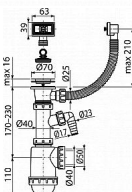

Alcadrain A444P sifon dřezový s přepadem a přípojkou DN50

» Koupelny a WC » Sifony, vpusti, lapače, podlahové žlaby, napouštěcí/vypouštěcí ventily » Dřezové sifony

Kód produktu 7360

EAN 8594045937763

Sifon dřezový s nerezovou mřížkou DN70, flexi přepadem a přípojkou

Zápachová uzávěra 53 mm

Průtok 44 l/min

Tepelný atest 95 °C

Přípojka na hadici 17 - 23 mm

Pro dřez s přepadem

Vývod odpadu připraven pro napojení odpadní trubky Ø50 nebo Ø40 mm

S přípojkou pro pračku nebo myčku nádobí

Materiál: polypropylen

ČSN EN 274

Dostupnost na hlavním skladě:

skladem

Parametry

Výrobce

Alcadrain