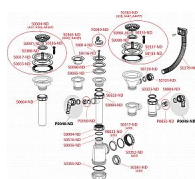

Alcadrain A444P sifon dřezový s přepadem a přípojkou DN50

» Koupelny a WC » Sifony, vpusti, lapače, podlahové žlaby, napouštěcí/vypouštěcí ventily » Dřezové sifony

Kód produktu 7360

EAN 8594045937763

Sifon dřezový s nerezovou mřížkou DN70, flexi přepadem a přípojkou

Zápachová uzávěra 53 mm

Průtok 44 l/min

Tepelný atest 95 °C

Přípojka na hadici 17 - 23 mm

Pro dřez s přepadem

Vývod odpadu připraven pro napojení odpadní trubky Ø50 nebo Ø40 mm

S přípojkou pro pračku nebo myčku nádobí

Materiál: polypropylen

ČSN EN 274

Dostupnost na hlavním skladě:

skladem

Parametry

Výrobce

Alcadrain