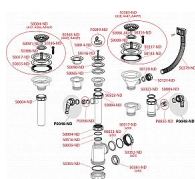

Parametry

Výrobce Alcadrain