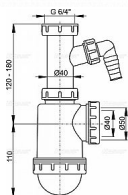

Alcadrain A443P sifon dřezový DN50/40 s přípojkou

» Koupelny a WC » Sifony, vpusti, lapače, podlahové žlaby, napouštěcí/vypouštěcí ventily » Dřezové sifony

Kód produktu 7999

EAN 8594045937558

Sifon dřezový s převlečnou maticí 6/4" a přípojkou
Zápachová uzávěra 53 mm
Průtok 44 l/min
Tepelný atest 95 °C
Přípojka na hadici 17 - 23 mm
Pro dřez
Vývod odpadu připraven pro napojení odpadní trubky Ø50
nebo Ø40 mm
S přípojkou pro pračku nebo myčku nádobí
Materiál: polypropylen
ČSN EN 274