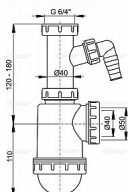

Parametry

Výrobce Alcadrain