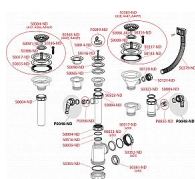

Alcadrain A443P sifon dřezový DN50/40 s přípojkou

» Koupelny a WC » Sifony, vpusti, lapače, podlahové žlaby, napouštěcí/vypouštěcí ventily » Dřezové sifony

Kód produktu 7999

EAN 8594045937558

Sifon dřezový s převlečnou maticí 6/4" a přípojkou
Zápachová uzávěra 53 mm
Průtok 44 l/min
Tepelný atest 95 °C
Přípojka na hadici 17 - 23 mm
Pro dřez
Vývod odpadu připraven pro napojení odpadní trubky Ø50
nebo Ø40 mm
S přípojkou pro pračku nebo myčku nádobí
Materiál: polypropylen
ČSN EN 274

Dostupnost na hlavním skladě: skladem

Parametry

Výrobce Alcadrain