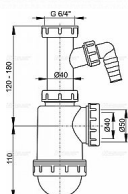

Parametry

Výrobce Alcadrain