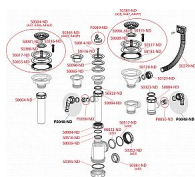

Alcadrain A443P sifon dřezový DN50/40 s přípojkou

» Koupelny a WC » Sifony, vpusti, lapače, podlahové žlaby, napouštěcí/vypouštěcí ventily » Dřezové sifony

Kód produktu 7999

EAN 8594045937558

Sifon dřezový s převlečnou maticí 6/4" a přípojkou
Zápachová uzávěra 53 mm
Průtok 44 l/min
Tepelný atest 95 °C
Přípojka na hadici 17 - 23 mm
Pro dřez
Vývod odpadu připraven pro napojení odpadní trubky Ø50
nebo Ø40 mm
S přípojkou pro pračku nebo myčku nádobí
Materiál: polypropylen
ČSN EN 274

Dostupnost na hlavním skladě: skladem

Parametry

Výrobce Alcadrain