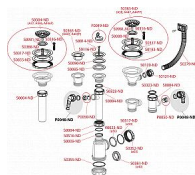

Alcadrain A443 sifon dřezový DN50/40

» Koupelny a WC » Sifony, vpusti, lapače, podlahové žlaby, napouštěcí/vypouštěcí ventily » Dřezové sifony

Kód produktu

8009

EAN

8594045937541

Sifon dřezový s převlečnou maticí 6/4"

Zápachová uzávěra 53 mm

Průtok 44 l/min

Tepelný atest 95 °C

Pro dřez

Vývod odpadu připraven pro napojení odpadní trubky Ø50
nebo Ø40 mm

Materiál: polypropylen

ČSN EN 274

Dostupnost na hlavním skladě:

skladem

Parametry

Výrobce

Alcadrain