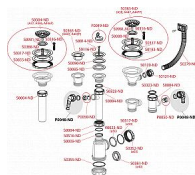

# Alcadrain A443 sifon dřezový DN50/40

» Koupelny » Sifony, vpusti, lapače, podlahové žlaby, napouštěcí/vypouštěcí ventily » Dřezové sifony

Kód produktu

8009

EAN

8594045937541

Sifon dřezový s převlečnou maticí 6/4" Zápachová uzávěra 53 mm Průtok 44 l/min Tepelný atest 95 °C Pro dřez Vývod odpadu připraven pro napojení odpadní trubky Ø50 nebo Ø40 mm Materiál: polypropylen ČSN EN 274