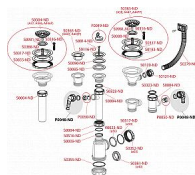

# Alcadrain A443 sifon dřezový DN50/40

» Koupelny a WC » Sifony, vpusti, lapače, podlahové žlaby, napouštěcí/vypouštěcí ventily » Dřezové sifony

Kód produktu

8009

EAN

8594045937541

Sifon dřezový s převlečnou maticí 6/4"

Zápachová uzávěra 53 mm

Průtok 44 l/min

Tepelný atest 95 °C

Pro dřez

Vývod odpadu připraven pro napojení odpadní trubky Ø50 nebo Ø40 mm

Materiál: polypropylen

ČSN EN 274

Dostupnost na hlavním skladě: