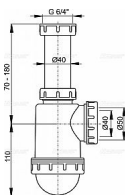

Alcadrain A443 sifon dřezový DN50/40

» Koupelny a WC » Sifony, vpusti, lapače, podlahové žlaby, napouštěcí/vypouštěcí ventily » Dřezové sifony

Kód produktu

8009

EAN

8594045937541

Sifon dřezový s převlečnou maticí 6/4"

Zápachová uzávěra 53 mm

Průtok 44 l/min

Tepelný atest 95 °C

Pro dřez

Vývod odpadu připraven pro napojení odpadní trubky Ø50
nebo Ø40 mm

Materiál: polypropylen

ČSN EN 274

Dostupnost na hlavním skladě: