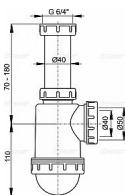

# Alcadrain A443 sifon dřezový DN50/40

» Koupelny » Sifony, vpusti, lapače, podlahové žlaby, napouštěcí/vypouštěcí ventily » Dřezové sifony

Kód produktu

8009

EAN

8594045937541

Sifon dřezový s převlečnou maticí 6/4" Zápachová uzávěra 53 mm Průtok 44 l/min Tepelný atest 95 °C Pro dřez Vývod odpadu připraven pro napojení odpadní trubky Ø50 nebo Ø40 mm Materiál: polypropylen ČSN EN 274