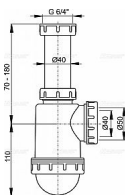

Alcadrain A443 sifon dřezový DN50/40

» Koupelny a WC » Sifony, vpusti, lapače, podlahové žlaby, napouštěcí/vypouštěcí ventily » Dřezové sifony

Kód produktu

8009

EAN

8594045937541

Sifon dřezový s převlečnou maticí 6/4"

Zápachová uzávěra 53 mm

Průtok 44 l/min

Tepelný atest 95 °C

Pro dřez

Vývod odpadu připraven pro napojení odpadní trubky Ø50 nebo Ø40 mm

Materiál: polypropylen

ČSN EN 274

Dostupnost na hlavním skladě:

skladem

Parametry

Výrobce

Alcadrain