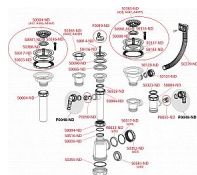

# Alcadrain A441 sifon dřezový DN50/40

» Koupelny a WC » Sifony, vpusti, lapače, podlahové žlaby, napouštěcí/vypouštěcí ventily » Dřezové sifony

Kód produktu

6135

EAN

8594045937503

Sifon dřezový s nerezovou mřížkou DN70

Zápachová uzávěra 53 mm

Průtok 44 l/min

Tepelný atest 95 °C

Pro dřez

Vývod odpadu připraven pro napojení odpadní trubky Ø50  
nebo Ø40 mm

Materiál: polypropylen

ČSN EN 274

Dostupnost na hlavním skladě: