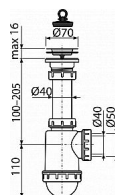

# Alcadrain A441 sifon dřezový DN50/40

» Koupelny a WC » Sifony, vpusti, lapače, podlahové žlaby, napouštěcí/vypouštěcí ventily » Dřezové sifony

Kód produktu

6135

EAN

8594045937503

Sifon dřezový s nerezovou mřížkou DN70

Zápachová uzávěra 53 mm

Průtok 44 l/min

Tepelný atest 95 °C

Pro dřez

Vývod odpadu připraven pro napojení odpadní trubky Ø50  
nebo Ø40 mm

Materiál: polypropylen

ČSN EN 274

Dostupnost na hlavním skladě: