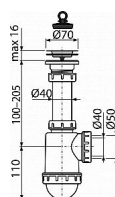

# Alcadrain A441 sifon dřezový DN50/40

» Koupelny » Sifony, vpusti, lapače, podlahové žlaby, napouštěcí/vypouštěcí ventily

Kód produktu

6135

EAN

8594045937503

Sifon dřezový s nerezovou mřížkou DN70 Zápachová uzávěra 53 mm Průtok 44 l/min Tepelný atest 95 °C Pro dřez Vývod odpadu připraven pro napojení odpadní trubky Ø50 nebo Ø40 mm Materiál: polypropylen ČSN EN 274