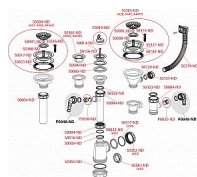

# Alcadrain A441 sifon dřezový DN50/40

» Koupelny » Sifony, vpusti, lapače, podlahové žlaby, napouštěcí/vypouštěcí ventily

Kód produktu

6135

EAN

8594045937503

Sifon dřezový s nerezovou mřížkou DN70 Zápachová uzávěra 53 mm Průtok 44 l/min Tepelný atest 95 °C Pro dřez Vývod odpadu připraven pro napojení odpadní trubky Ø50 nebo Ø40 mm Materiál: polypropylen ČSN EN 274