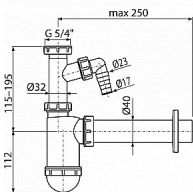

Alcadrain A43P sifon umyvadlový DN40 s přípojkou

» Koupelny a WC » Sifony, vpusti, lapače, podlahové žlaby, napouštěcí/vypouštěcí ventily » Umyvadlové sifony

Kód produktu	6920
EAN	8594045933543

Sifon umyvadlový DN40 s přípojkou a převlečnou maticí 5/4"
Zápachová uzávěra 58 mm
Průtok 38 l/min
Tepelný atest 95 °C
Přípojka na hadici 17 - 23 mm
Pro umyvadlo
Napojení na odpadní trubku Ø40 mm
S přípojkou pro pračku nebo myčku nádobí
Materiál: polypropylen
ČSN EN 274