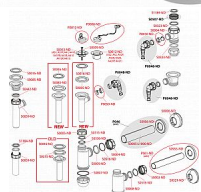

Alcadrain A43P sifon umyvadlový DN40 s přípojkou

» Koupelny a WC » Sifony, vpusti, lapače, podlahové žlaby, napouštěcí/vypouštěcí ventily » Umyvadlové sifony

Kód produktu	6920
EAN	8594045933543

Sifon umyvadlový DN40 s přípojkou a převlečnou maticí 5/4"
Zápachová uzávěra 58 mm
Průtok 38 l/min
Tepelný atest 95 °C
Přípojka na hadici 17 - 23 mm
Pro umyvadlo
Napojení na odpadní trubku Ø40 mm
S přípojkou pro pračku nebo myčku nádobí
Materiál: polypropylen
ČSN EN 274

Dostupnost na hlavním skladě: skladem

Parametry

Výrobce	Alcadrain
---------	-----------