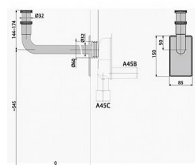

Alcadrain A438 kovové koleno 5/4"

» Koupelny a WC » Sifony, vpusti, lapače, podlahové žlaby, napouštěcí/vypouštěcí ventily » Umyvadlové sifony

Kód produktu

619093

Pro propojení mezi podomítkovým sifonem a umyvadlem

• Zvýšená odolnost proti poškrábání

• Krycí nerezová deska

• Možnost výškového nastavení

• Určeno k použití s podomítkovými sifony A45B, A45C

• Materiál: pochromovaný kov

Dostupnost na hlavním skladě:

skladem

Parametry

Výrobce

Alcadrain