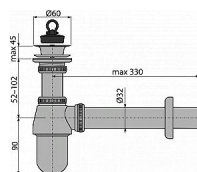

# Alcadrain A437 sifon umyvadlový včetně výpusti

» Koupelny a WC » Sifony, vpusti, lapače, podlahové žlaby, napouštěcí/vypouštěcí ventily » Umyvadlové sifony

Kód produktu	12028
EAN	8595580520588

Sifon umyvadlový DN32 s výpustí 5/4", celokovový  
Zápachová uzávěra 50 mm  
Průtok 34 l/min  
Tepelný atest 95 °C  
Pro umyvadlo  
Set kovového sifonu a kovové umyvadlové výpusti  
Napojení na odpadní trubku Ø32 mm  
Zvýšená odolnost proti poškrábání  
Materiál: mosaz s chromovou povrchovou úpravou  
ČSN EN 274