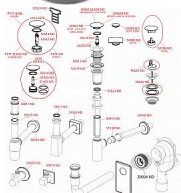

# Alcadrain A437 sifon umyvadlový včetně výpusti

» Koupelny a WC » Sifony, vpusti, lapače, podlahové žlaby, napouštěcí/vypouštěcí ventily » Umyvadlové sifony

Kód produktu	12028
EAN	8595580520588

Sifon umyvadlový DN32 s výpustí 5/4", celokovový  
Zápachová uzávěra 50 mm  
Průtok 34 l/min  
Tepelný atest 95 °C  
Pro umyvadlo  
Set kovového sifonu a kovové umyvadlové výpusti  
Napojení na odpadní trubku Ø32 mm  
Zvýšená odolnost proti poškrábání  
Materiál: mosaz s chromovou povrchovou úpravou  
ČSN EN 274