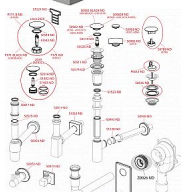

Alcadrain A401 sifon umyvadlový DN32 DESIGN - celokovový, hranatý

» Koupelny a WC » Sifony, vpusti, lapače, podlahové žlaby, napouštěcí/vypouštěcí ventily » Umyvadlové sifony

Kód produktu	13912
EAN	8594045935356

Sifon umyvadlový DN32 DESIGN celokovový, hranatý
Zápachová uzávěra 50 mm
Průtok 30 l/min
Pro umyvadlo
Napojení na odpadní trubku Ø32 mm
Zvýšená odolnost proti poškrábání
Materiál: mosaz s chromovou povrchovou úpravou
ČSN EN 274