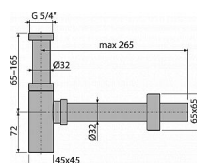

Alcadrain A401 sifon umyvadlový DN32 DESIGN - celokovový, hranatý

» Koupelny a WC » Sifony, vpusti, lapače, podlahové žlaby, napouštěcí/vypouštěcí ventily » Umyvadlové sifony

Kód produktu	13912
EAN	8594045935356

Sifon umyvadlový DN32 DESIGN celokovový, hranatý
Zápachová uzávěra 50 mm
Průtok 30 l/min
Pro umyvadlo
Napojení na odpadní trubku Ø32 mm
Zvýšená odolnost proti poškrábání
Materiál: mosaz s chromovou povrchovou úpravou
ČSN EN 274

Dostupnost na hlavním skladě: skladem

Parametry

Výrobce	Alcadrain