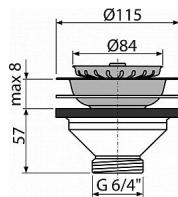

Alcadrain A37 výpust dřezová 6/4" s nerezovou mřížkou

» Koupelny a WC » Sifony, vpusti, lapače, podlahové žlaby, napouštěcí/vypouštěcí ventily

Kód produktu	11426
EAN	8594045936285

Výpust dřezová 6/4" s nerezovou mřížkou DN115
Závit pro připojení k sifonu 6/4 "
Pro dřezové sifony
Závit pro připojení k dřezovému sifonu 6/4"
Sítko na výpusti slouží i jako zátka
Materiál: polypropylen
ČSN EN 274