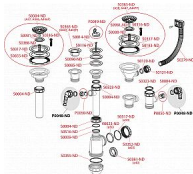

Alcadrain A37 výpust dřezová 6/4" s nerezovou mřížkou

» Koupelny a WC » Sifony, vpusti, lapače, podlahové žlaby, napouštěcí/vypouštěcí ventily

Kód produktu	11426
EAN	8594045936285

Výpust dřezová 6/4" s nerezovou mřížkou DN115
Závit pro připojení k sifonu 6/4 "
Pro dřezové sifony
Závit pro připojení k dřezovému sifonu 6/4"
Sítko na výpusti slouží i jako zátka
Materiál: polypropylen
ČSN EN 274

Dostupnost na hlavním skladě: skladem

Parametry

Výrobce	Alcadrain
---------	-----------