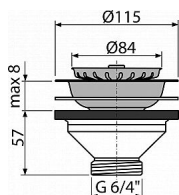

Alcadrain A37 výpust dřezová 6/4" s nerezovou mřížkou

» Koupelny a WC » Sifony, vpusti, lapače, podlahové žlaby, napouštěcí/vypouštěcí ventily

Kód produktu 11426

EAN 8594045936285

Výpust dřezová 6/4" s nerezovou mřížkou DN115

Závit pro připojení k sifonu 6/4 "

Pro dřezové sifony

Závit pro připojení k dřezovému sifonu 6/4"

Sítka na výpusti slouží i jako zátka

Materiál: polypropylen

ČSN EN 274

Dostupnost na hlavním skladě:

skladem