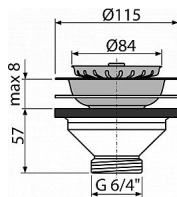

Alcadrain A37 výpust dřezová 6/4" s nerezovou mřížkou

» Koupelny a WC » Sifony, vpusti, lapače, podlahové žlaby, napouštěcí/vypouštěcí ventily

Kód produktu	11426
EAN	8594045936285

Výpust dřezová 6/4" s nerezovou mřížkou DN115
Závit pro připojení k sifonu 6/4 "
Pro dřezové sifony
Závit pro připojení k dřezovému sifonu 6/4"
Sítko na výpusti slouží i jako zátka
Materiál: polypropylen
ČSN EN 274