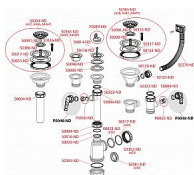

Alcadrain A37 výpust dřezová 6/4" s nerezovou mřížkou

» Koupelny a WC » Sifony, vpusti, lapače, podlahové žlaby, napouštěcí/vypouštěcí ventily

Kód produktu 11426

EAN 8594045936285

Výpust dřezová 6/4" s nerezovou mřížkou DN115

Závit pro připojení k sifonu 6/4 "

Pro dřezové sifony

Závit pro připojení k dřezovému sifonu 6/4"

Sítka na výpusti slouží i jako zátka

Materiál: polypropylen

ČSN EN 274

Dostupnost na hlavním skladě:

skladem