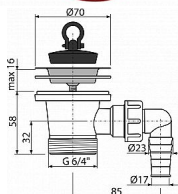

Alcadrain A33P výpust dřezová 6/4" s nerezovou mřížkou DN70 a přípojkou

» Koupelny a WC » Sifony, vpusti, lapače, podlahové žlaby, napouštěcí/vypouštěcí ventily

Kód produktu 11259

EAN 8594045935264

Výpust dřezová 6/4" s nerezovou mřížkou DN70 a přípojkou

Závit pro připojení k sifonu 6/4 "

Přípojka na hadici 17 - 23 mm

Pro dřezové sifony

Závit pro připojení k dřezovému sifonu 6/4"

S přípojkou pro pračku nebo myčku nádobí

Materiál: polypropylen

ČSN EN 274

Dostupnost na hlavním skladě: