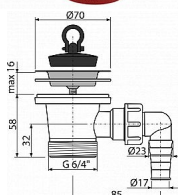

Alcadrain A33P výpust dřezová 6/4" s nerezovou mřížkou DN70 a přípojkou

» Koupelny a WC » Sifony, vpusti, lapače, podlahové žlaby, napouštěcí/vypouštěcí ventily

Kód produktu 11259

EAN 8594045935264

Výpust dřezová 6/4" s nerezovou mřížkou DN70 a přípojkou

Závit pro připojení k sifonu 6/4 "

Přípojka na hadici 17 - 23 mm

Pro dřezové sifony

Závit pro připojení k dřezovému sifonu 6/4"

S přípojkou pro pračku nebo myčku nádobí

Materiál: polypropylen

ČSN EN 274

Dostupnost na hlavním skladě: