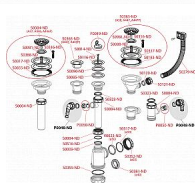

Alcadrain A33P výpust dřezová 6/4" s nerezovou mřížkou DN70 a přípojkou

» Koupelny a WC » Sifony, vpusti, lapače, podlahové žlaby, napouštěcí/vypouštěcí ventily

Kód produktu 11259

EAN 8594045935264

Výpust dřezová 6/4" s nerezovou mřížkou DN70 a přípojkou

Závit pro připojení k sifonu 6/4 "

Přípojka na hadici 17 - 23 mm

Pro dřezové sifony

Závit pro připojení k dřezovému sifonu 6/4"

S přípojkou pro pračku nebo myčku nádobí

Materiál: polypropylen

ČSN EN 274

Dostupnost na hlavním skladě: