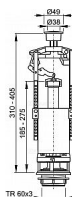

Alcadrain A2000 vypouštěcí ventil se STOP tlačítkem

» Koupelny » Sifony, vpusti, lapače, podlahové žlaby, napouštěcí/vypouštěcí ventily

Kód produktu	6070
EAN	8594045930085

Vypouštěcí ventil se STOP tlačítkem Rozsah nastavení výšky 310 - 405 mm Funkční požadavky třída I Univerzální ventil pro keramické splachovací nádržky Pro výměnu nebo náhradu Konstrukce umožňuje seřízení optimální výšky ventilu dle výšky nádržky Vypouštěcí mechanismus START/STOP Clona pro nastavení množství vypouštěné vody Možnost nastavení tlačítka mimo osu ventilu Tlačítko START/STOP pochromované Materiál: ABS ČSN EN 14055