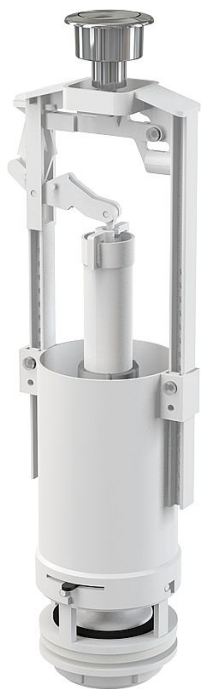

Alcadrain A2000 vypouštěcí ventil se STOP tlačítkem

» Koupelny a WC » Sifony, vpusti, lapače, podlahové žlaby, napouštěcí/vypouštěcí ventily

Kód produktu	6070
EAN	8594045930085

Vypouštěcí ventil se STOP tlačítkem
Rozsah nastavení výšky 310 - 405 mm
Funkční požadavky třída I
Univerzální ventil pro keramické splachovací nádržky
Pro výměnu nebo náhradu
Konstrukce umožňuje seřízení optimální výšky ventilu dle výšky nádržky
Vypouštěcí mechanismus START/STOP
Clona pro nastavení množství vypouštěné vody
Možnost nastavení tlačítka mimo osu ventilu
Tlačítko START/STOP pochromované
Materiál: ABS
ČSN EN 14055