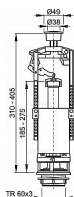

Alcadrain A2000 vypouštěcí ventil se STOP tlačítkem

» Koupelny a WC » Sifony, vpusti, lapače, podlahové žlaby, napouštěcí/vypouštěcí ventily

Kód produktu

6070

EAN

8594045930085

Vypouštěcí ventil se STOP tlačítkem Rozsah nastavení výšky 310 - 405 mm Funkční požadavky třída I Univerzální ventil pro keramické splachovací nádržky Pro výměnu nebo náhradu Konstrukce umožňuje seřízení optimální výšky ventilu dle výšky nádržky Vypouštěcí mechanismus START/STOP Clona pro nastavení množství vypouštěné vody Možnost nastavení tlačítka mimo osu ventilu Tlačítko START/STOP pochromované Materiál: ABS ČSN EN 14055