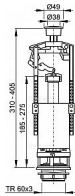

Alcadrain A2000 vypouštěcí ventil se STOP tlačítkem

» Koupelny a WC » Sifony, vpusti, lapače, podlahové žlaby, napouštěcí/vypouštěcí ventily

Kód produktu

6070

EAN

8594045930085

Vypouštěcí ventil se STOP tlačítkem

Rozsah nastavení výšky 310 - 405 mm

Funkční požadavky třída I

Univerzální ventil pro keramické splachovací nádržky

Pro výměnu nebo náhradu

Konstrukce umožňuje seřízení optimální výšky ventilu dle výšky nádržky

Vypouštěcí mechanismus START/STOP

Clona pro nastavení množství vypouštěné vody

Možnost nastavení tlačítka mimo osu ventilu

Tlačítko START/STOP pochromované

Materiál: ABS

ČSN EN 14055

Dostupnost na hlavním skladě:

skladem

Parametry

Výrobce

Alcadrain