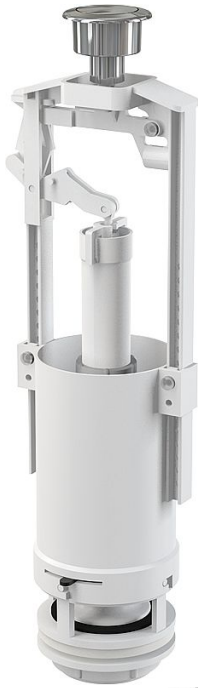

Alcadrain A2000 vypouštěcí ventil se STOP tlačítkem

» Koupelny a WC » Sifony, vpusti, lapače, podlahové žlaby, napouštěcí/vypouštěcí ventily

Kód produktu

6070

EAN

8594045930085

Vypouštěcí ventil se STOP tlačítkem

Rozsah nastavení výšky 310 - 405 mm

Funkční požadavky třída I

Univerzální ventil pro keramické splachovací nádržky

Pro výměnu nebo náhradu

Konstrukce umožňuje seřízení optimální výšky ventilu dle výšky nádržky

Vypouštěcí mechanismus START/STOP

Clona pro nastavení množství vypouštěné vody

Možnost nastavení tlačítka mimo osu ventilu

Tlačítko START/STOP pochromované

Materiál: ABS

ČSN EN 14055

Dostupnost na hlavním skladě: