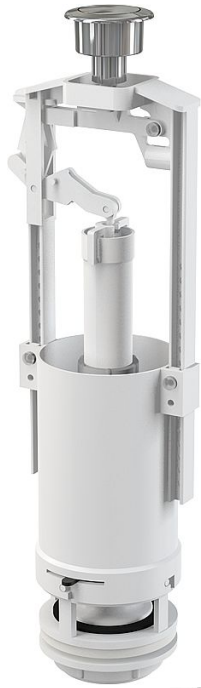

# Alcadrain A2000 vypouštěcí ventil se STOP tlačítkem

» Koupelny a WC » Sifony, vpusti, lapače, podlahové žlaby, napouštěcí/vypouštěcí ventily

Kód produktu

6070

EAN

8594045930085

Vypouštěcí ventil se STOP tlačítkem Rozsah nastavení výšky 310 - 405 mm Funkční požadavky třída I Univerzální ventil pro keramické splachovací nádržky Pro výměnu nebo náhradu Konstrukce umožňuje seřízení optimální výšky ventilu dle výšky nádržky Vypouštěcí mechanismus START/STOP Clona pro nastavení množství vypouštěné vody Možnost nastavení tlačítka mimo osu ventilu Tlačítko START/STOP pochromované Materiál: ABS ČSN EN 14055