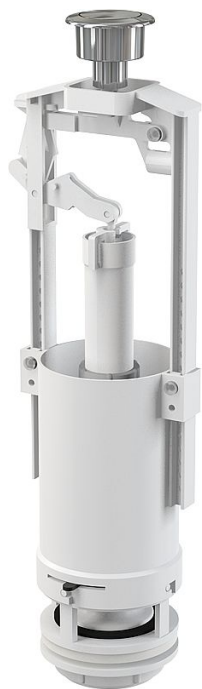

Alcadrain A2000 vypouštěcí ventil se STOP tlačítkem

» Koupelny » Sifony, vpusti, lapače, podlahové žlaby, napouštěcí/vypouštěcí ventily

Kód produktu	6070
EAN	8594045930085

Vypouštěcí ventil se STOP tlačítkem Rozsah nastavení výšky 310 - 405 mm Funkční požadavky třída I Univerzální ventil pro keramické splachovací nádržky Pro výměnu nebo náhradu Konstrukce umožňuje seřízení optimální výšky ventilu dle výšky nádržky Vypouštěcí mechanismus START/STOP Clona pro nastavení množství vypouštěné vody Možnost nastavení tlačítka mimo osu ventilu Tlačítko START/STOP pochromované Materiál: ABS ČSN EN 14055