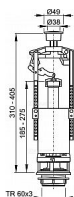

Alcadrain A2000 vypouštěcí ventil se STOP tlačítkem

» Koupelny a WC » Sifony, vpusti, lapače, podlahové žlaby, napouštěcí/vypouštěcí ventily

Kód produktu	6070
EAN	8594045930085

Vypouštěcí ventil se STOP tlačítkem
Rozsah nastavení výšky 310 - 405 mm
Funkční požadavky třída I
Univerzální ventil pro keramické splachovací nádržky
Pro výměnu nebo náhradu
Konstrukce umožňuje seřízení optimální výšky ventilu dle výšky nádržky
Vypouštěcí mechanismus START/STOP
Clona pro nastavení množství vypouštěné vody
Možnost nastavení tlačítka mimo osu ventilu
Tlačítko START/STOP pochromované
Materiál: ABS
ČSN EN 14055