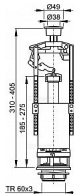

# Alcadrain A2000 vypouštěcí ventil se STOP tlačítkem

» Koupelny a WC » Sifony, vpusti, lapače, podlahové žlaby, napouštěcí/vypouštěcí ventily

Kód produktu

6070

EAN

8594045930085

Vypouštěcí ventil se STOP tlačítkem Rozsah nastavení výšky 310 - 405 mm Funkční požadavky třída I Univerzální ventil pro keramické splachovací nádržky Pro výměnu nebo náhradu Konstrukce umožňuje seřízení optimální výšky ventilu dle výšky nádržky Vypouštěcí mechanismus START/STOP Clona pro nastavení množství vypouštěné vody Možnost nastavení tlačítka mimo osu ventilu Tlačítko START/STOP pochromované Materiál: ABS ČSN EN 14055