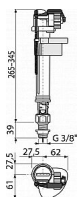

Alcadrain A17 napouštěcí ventil 3/8" - spodní

» Koupelny a WC » Sifony, vpusti, lapače, podlahové žlaby, napouštěcí/vypouštěcí ventily

Kód produktu

6600

EAN

8594045931617

Napouštěcí ventil spodní

Akustická skupina II <30 dB

Pracovní rozsah 0,05 - 0,8 MPa

Doporučený provozní tlak 0,5 - 0,8 MPa

Rozsah nastavení výšky 265 - 345 mm

Závit průměr 3/8 "

Pro keramické splachovací nádržky

Pro výměnu nebo náhradu

Pro instalaci ve dně nádržky

Plastový závit délka 39 mm

Zabudované sítko pro zachycení nečistot

Plynulé uzavření bez rázů

Nastavitelná výška vodní hladiny

Malá citlivost na rozdíl tlaku ve vodovodním řádu

Konstrukce umožňuje seřízení optimální výšky ventilu dle výšky nádržky