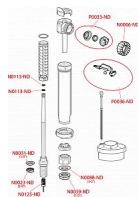

Alcadrain A17 napouštěcí ventil 3/8" - spodní

» Koupelny a WC » Sifony, vpusti, lapače, podlahové žlaby, napouštěcí/vypouštěcí ventily

Kód produktu

6600

EAN

8594045931617

Napouštěcí ventil spodní Akustická skupina II <30 dB Pracovní rozsah 0,05 - 0,8 MPa Doporučený provozní tlak 0,5 - 0,8 MPa Rozsah nastavení výšky 265 - 345 mm Závit průměr 3/8 " Pro keramické splachovací nádržky Pro výměnu nebo náhradu Pro instalaci ve dně nádržky Plastový závit délka 39 mm Zabudované sítko pro zachycení nečistot Plynulé uzavření bez rázů Nastavitelná výška vodní hladiny Malá citlivost na rozdíl tlaku ve vodovodním řádu Konstrukce umožňuje seřízení optimální výšky