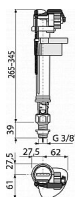

Alcadrain A17 napouštěcí ventil 3/8" - spodní

» Koupelny a WC » Sifony, vpusti, lapače, podlahové žlaby, napouštěcí/vypouštěcí ventily

Kód produktu

6600

EAN

8594045931617

Napouštěcí ventil spodní

Akustická skupina II <30 dB

Pracovní rozsah 0,05 - 0,8 MPa

Doporučený provozní tlak 0,5 - 0,8 MPa

Rozsah nastavení výšky 265 - 345 mm

Závit průměr 3/8 "

Pro keramické splachovací nádržky

Pro výměnu nebo náhradu

Pro instalaci ve dně nádržky

Plastový závit délka 39 mm

Zabudované sítko pro zachycení nečistot

Plynulé uzavření bez rázů

Nastavitelná výška vodní hladiny

Malá citlivost na rozdíl tlaku ve vodovodním řádu

Konstrukce umožňuje seřízení optimální výšky ventilu dle výšky nádržky