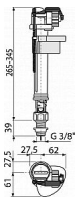

Alcadrain A17 napouštěcí ventil 3/8" - spodní

» Koupelny a WC » Sifony, vpusti, lapače, podlahové žlaby, napouštěcí/vypouštěcí ventily

Kód produktu

6600

EAN

8594045931617

Napouštěcí ventil spodní Akustická skupina II <30 dB Pracovní rozsah 0,05 - 0,8 MPa Doporučený provozní tlak 0,5 - 0,8 MPa Rozsah nastavení výšky 265 - 345 mm Závit průměr 3/8 " Pro keramické splachovací nádržky Pro výměnu nebo náhradu Pro instalaci ve dně nádržky Plastový závit délka 39 mm Zabudované sítko pro zachycení nečistot Plynulé uzavření bez rázů Nastavitelná výška vodní hladiny Malá citlivost na rozdíl tlaku ve vodovodním řádu Konstrukce umožňuje seřízení optimální výšky