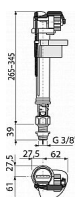

Alcadrain A17 napouštěcí ventil 3/8" - spodní

» Koupelny a WC » Sifony, vpusti, lapače, podlahové žlaby, napouštěcí/vypouštěcí ventily

Kód produktu

6600

EAN

8594045931617

Napouštěcí ventil spodní

Akustická skupina II <30 dB

Pracovní rozsah 0,05 - 0,8 MPa

Doporučený provozní tlak 0,5 - 0,8 MPa

Rozsah nastavení výšky 265 - 345 mm

Závit průměr 3/8 "

Pro keramické splachovací nádržky

Pro výměnu nebo náhradu

Pro instalaci ve dně nádržky

Plastový závit délka 39 mm

Zabudované sítko pro zachycení nečistot

Plynulé uzavření bez rázů

Nastavitelná výška vodní hladiny

Malá citlivost na rozdíl tlaku ve vodovodním řádu

Konstrukce umožňuje seřízení optimální výšky ventilu dle výšky nádržky