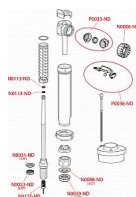

Alcadrain A17 napouštěcí ventil 3/8" - spodní

» Koupelny a WC » Sifony, vpusti, lapače, podlahové žlaby, napouštěcí/vypouštěcí ventily

Kód produktu

6600

EAN

8594045931617

Napouštěcí ventil spodní

Akustická skupina II <30 dB

Pracovní rozsah 0,05 - 0,8 MPa

Doporučený provozní tlak 0,5 - 0,8 MPa

Rozsah nastavení výšky 265 - 345 mm

Závit průměr 3/8 "

Pro keramické splachovací nádržky

Pro výměnu nebo náhradu

Pro instalaci ve dně nádržky

Plastový závit délka 39 mm

Zabudované sítko pro zachycení nečistot

Plynulé uzavření bez rázů

Nastavitelná výška vodní hladiny

Malá citlivost na rozdíl tlaku ve vodovodním řádu

Konstrukce umožňuje seřízení optimální výšky ventilu dle výšky nádržky

Materiál: ABS

ČSN EN 14124

Dostupnost na hlavním skladě:

skladem

Parametry

Výrobce

Alcadrain