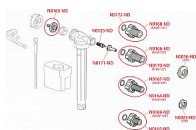

Alcadrain A160UNI napouštěcí ventil boční kovový závit - univerzální

» Koupelny a WC » Sifony, vpusti, lapače, podlahové žlaby, napouštěcí/vypouštěcí ventily

Kód produktu 38931

EAN 8595580570644

Napouštěcí ventil boční kovový závit, univerzální

Akustická skupina I <20 dB

Pracovní rozsah 0,05 - 1,6 MPa

Doporučený provozní tlak 0,5 - 0,8 MPa

Závit průměr 1/2 "

Závit průměr 3/8 "

Univerzální ventil pro plastové i keramické splachovací nádržky

Pro výměnu nebo náhradu

Pro instalaci na straně nádržky

Pro předstěnové instalační systémy

Kovový závit délka 38 mm

Zabudované sítko pro zachycení nečistot

Plynulé uzavření bez rázů

Nastavitelná výška vodní hladiny

Malá citlivost na rozdíl tlaku ve vodovodním řádu