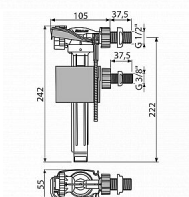

Alcadrain A160UNI napouštěcí ventil boční kovový závit - univerzální

» Koupelny a WC » Sifony, vpusti, lapače, podlahové žlaby, napouštěcí/vypouštěcí ventily

Kód produktu 38931

EAN 8595580570644

Napouštěcí ventil boční kovový závit, univerzální

Akustická skupina I <20 dB

Pracovní rozsah 0,05 - 1,6 MPa

Doporučený provozní tlak 0,5 - 0,8 MPa

Závit průměr 1/2 "

Závit průměr 3/8 "

Univerzální ventil pro plastové i keramické splachovací nádržky

Pro výměnu nebo náhradu

Pro instalaci na straně nádržky

Pro předstěnové instalační systémy

Kovový závit délka 38 mm

Zabudované sítko pro zachycení nečistot

Plynulé uzavření bez rázů

Nastavitelná výška vodní hladiny

Malá citlivost na rozdíl tlaku ve vodovodním řádu