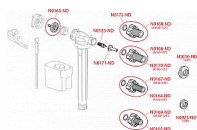

Alcadrain A160UNI napouštěcí ventil boční kovový závit - univerzální

» Koupelny a WC » Sifony, vpusti, lapače, podlahové žlaby, napouštěcí/vypouštěcí ventily

Kód produktu 38931

EAN 8595580570644

Napouštěcí ventil boční kovový závit, univerzální
Akustická skupina I <20 dB Pracovní rozsah 0,05 - 1,6 MPa Doporučený provozní tlak 0,5 - 0,8 MPa Závit průměr 1/2 " Závit průměr 3/8 " Univerzální ventil pro plastové i keramické splachovací nádržky Pro výměnu nebo náhradu Pro instalaci na straně nádržky Pro předstěnové instalační systémy Kovový závit délka 38 mm Zabudované sítko pro zachycení nečistot Plynulé uzavření bez rázů Nastavitelná výška vodní hladiny Malá citlivost na rozd