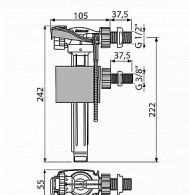

Alcadrain A160UNI napouštěcí ventil boční kovový závit - univerzální

» Koupelny a WC » Sifony, vpusti, lapače, podlahové žlaby, napouštěcí/vypouštěcí ventily

Kód produktu 38931

EAN 8595580570644

Napouštěcí ventil boční kovový závit, univerzální
Akustická skupina I <20 dB Pracovní rozsah 0,05 - 1,6 MPa Doporučený provozní tlak 0,5 - 0,8 MPa Závit průměr 1/2 " Závit průměr 3/8 " Univerzální ventil pro plastové i keramické splachovací nádržky Pro výměnu nebo náhradu Pro instalaci na straně nádržky Pro předstěnové instalační systémy Kovový závit délka 38 mm Zabudované sítko pro zachycení nečistot Plynulé uzavření bez rázů Nastavitelná výška vodní hladiny Malá citlivost na rozd