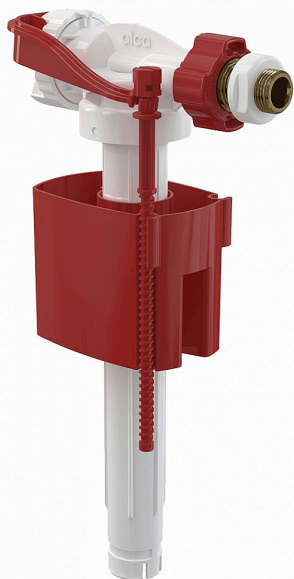

# Alcadrain A160P napouštěcí ventil 3/8" - kovový

» Koupelny a WC » Sifony, vpusti, lapače, podlahové žlaby, napouštěcí/vypouštěcí ventily

Kód produktu

24749

EAN

8595580566746

Napouštěcí ventil boční kovový závit pro plastové nádržky a předstěnové instalační systémy Akustická skupina I <20 dB Pracovní rozsah 0,05 - 1,6 MPa Doporučený provozní tlak 0,5 - 0,8 MPa Závit průměr 3/8 " Pro plastové splachovací nádržky a předstěnové instalační systémy Pro výměnu nebo náhradu Pro instalaci na straně nádržky Kompatibilní s předstěnovými instalačními systémy Alca řady A Kovový závit délka 22 mm Zabudované sítko pro zachycení nečistot Plynulé uzavření bez rázů Nastav