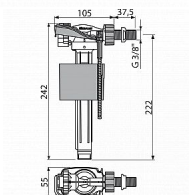

Alcadrain A160 napouštěcí ventil 3/8" - boční - kov

» Koupelny a WC » Sifony, vpusti, lapače, podlahové žlaby, napouštěcí/vypouštěcí ventily

Kód produktu 7652

EAN 8595580566715

Napouštěcí ventil boční kovový závit pro keramické nádržky Akustická skupina I <20 dB Pracovní rozsah 0,05 - 1,6 MPa Doporučený provozní tlak 0,5 - 0,8 MPa Závit průměr 3/8 " Univerzální ventil pro keramické splachovací nádržky Pro výměnu nebo náhradu Pro instalaci na straně nádržky Kovový závit délka 38 mm Zabudované sítko pro zachycení nečistot Plynulé uzavření bez rázů Nastavitelná výška vodní hladiny Malá citlivost na rozdíl tlaku ve vodovodním řádu Materiál: POM ČSN EN 14124