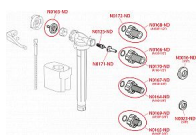

Alcadrain A160 napouštěcí ventil 3/8" - boční - kov

» Koupelny a WC » Sifony, vpusti, lapače, podlahové žlaby, napouštěcí/vypouštěcí ventily

Kód produktu 7652

EAN 8595580566715

Napouštěcí ventil boční kovový závit pro keramické nádržky Akustická skupina I <20 dB Pracovní rozsah 0,05 - 1,6 MPa Doporučený provozní tlak 0,5 - 0,8 MPa Závit průměr 3/8 " Univerzální ventil pro keramické splachovací nádržky Pro výměnu nebo náhradu Pro instalaci na straně nádržky Kovový závit délka 38 mm Zabudované sítko pro zachycení nečistot Plynulé uzavření bez rázů Nastavitelná výška vodní hladiny Malá citlivost na rozdíl tlaku ve vodovodním řádu Materiál: POM ČSN EN 14124