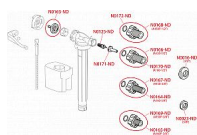

# Alcadrain A160 napouštěcí ventil 1/2" boční - kov

» Koupelny a WC » Sifony, vpusti, lapače, podlahové žlaby, napouštěcí/vypouštěcí ventily

Kód produktu 7840

EAN 8595580566722

Napouštěcí ventil boční kovový závit pro keramické nádržky Akustická skupina I <20 dB Pracovní rozsah 0,05 - 1,6 MPa Doporučený provozní tlak 0,5 - 0,8 MPa Závit průměr 1/2 " Univerzální ventil pro keramické splachovací nádržky Pro výměnu nebo náhradu Pro instalaci na straně nádržky Kovový závit délka 38 mm Zabudované sítko pro zachycení nečistot Plynulé uzavření bez rázů Nastavitelná výška vodní hladiny Malá citlivost na rozdíl tlaku ve vodovodním řádu Materiál: POM ČSN EN 14124