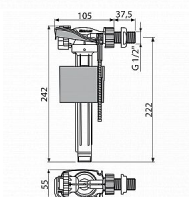

# Alcadrain A160 napouštěcí ventil 1/2" boční - kov

» Koupelny a WC » Sifony, vpusti, lapače, podlahové žlaby, napouštěcí/vypouštěcí ventily

Kód produktu 7840

EAN 8595580566722

Napouštěcí ventil boční kovový závit pro keramické nádržky Akustická skupina I <20 dB Pracovní rozsah 0,05 - 1,6 MPa Doporučený provozní tlak 0,5 - 0,8 MPa Závit průměr 1/2 " Univerzální ventil pro keramické splachovací nádržky Pro výměnu nebo náhradu Pro instalaci na straně nádržky Kovový závit délka 38 mm Zabudované sítko pro zachycení nečistot Plynulé uzavření bez rázů Nastavitelná výška vodní hladiny Malá citlivost na rozdíl tlaku ve vodovodním řádu Materiál: POM ČSN EN 14124