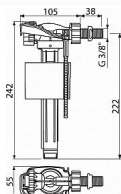

Alcadrain A150UNI napouštěcí ventil - boční - univerzální

» Koupelny a WC » Sifony, vpusti, lapače, podlahové žlaby, napouštěcí/vypouštěcí ventily

Kód produktu 36712

EAN 8595580570637

Napouštěcí ventil boční, univerzální
Akustická skupina I <20 dB
Pracovní rozsah 0,05 - 1,6 MPa
Doporučený provozní tlak 0,5 - 0,8 MPa
Závit průměr 1/2 "
Závit průměr 3/8 "
Pro předstěnové instalační systémy
Pro výměnu nebo náhradu
Pro instalaci na straně nádržky
Univerzální ventil pro plastové i keramické splachovací nádržky
Plastový závit délka 38 mm
Zabudované sítko pro zachycení nečistot
Plynulé uzavření bez rázů
Nastavitelná výška vodní hladiny
Malá citlivost na rozdíl tlaku ve vodovodním řádu
Materiál: POM
ČSN EN 14124