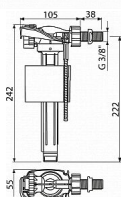

# Alcadrain A150UNI napouštěcí ventil - boční - univerzální

» Koupelny a WC » Sifony, vpusti, lapače, podlahové žlaby, napouštěcí/vypouštěcí ventily

Kód produktu 36712

EAN 8595580570637

Napouštěcí ventil boční, univerzální Akustická skupina I <20 dB Pracovní rozsah 0,05 - 1,6 MPa Doporučený provozní tlak 0,5 - 0,8 MPa Závit průměr 1/2 " Závit průměr 3/8 " Pro předstěnové instalační systémy Pro výměnu nebo náhradu Pro instalaci na straně nádržky Univerzální ventil pro plastové i keramické splachovací nádržky Plastový závit délka 38 mm Zabudované sítko pro zachycení nečistot Plynulé uzavření bez rázů Nastavitelná výška vodní hladiny Malá citlivost na rozdíl tlaku ve