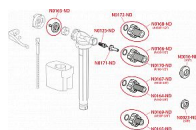

Alcadrain A150UNI napouštěcí ventil - boční - univerzální

» Koupelny a WC » Sifony, vpusti, lapače, podlahové žlaby, napouštěcí/vypouštěcí ventily

Kód produktu 36712

EAN 8595580570637

Napouštěcí ventil boční, univerzální
Akustická skupina I <20 dB
Pracovní rozsah 0,05 - 1,6 MPa
Doporučený provozní tlak 0,5 - 0,8 MPa
Závit průměr 1/2 "
Závit průměr 3/8 "
Pro předstěnové instalační systémy
Pro výměnu nebo náhradu
Pro instalaci na straně nádržky
Univerzální ventil pro plastové i keramické splachovací nádržky
Plastový závit délka 38 mm
Zabudované sítko pro zachycení nečistot
Plynulé uzavření bez rázů
Nastavitelná výška vodní hladiny
Malá citlivost na rozdíl tlaku ve vodovodním řádu
Materiál: POM
ČSN EN 14124