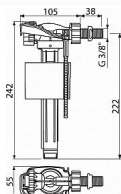

# Alcadrain A150UNI napouštěcí ventil - boční - univerzální

» Koupelny a WC » Sifony, vpusti, lapače, podlahové žlaby, napouštěcí/vypouštěcí ventily

Kód produktu 36712

EAN 8595580570637

Napouštěcí ventil boční, univerzální  
Akustická skupina I <20 dB  
Pracovní rozsah 0,05 - 1,6 MPa  
Doporučený provozní tlak 0,5 - 0,8 MPa  
Závit průměr 1/2 "  
Závit průměr 3/8 "  
Pro předstěnové instalační systémy  
Pro výměnu nebo náhradu  
Pro instalaci na straně nádržky  
Univerzální ventil pro plastové i keramické splachovací nádržky  
Plastový závit délka 38 mm  
Zabudované sítko pro zachycení nečistot  
Plynulé uzavření bez rázů  
Nastavitelná výška vodní hladiny  
Malá citlivost na rozdíl tlaku ve vodovodním řádu  
Materiál: POM  
ČSN EN 14124