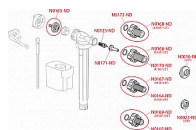

# Alcadrain A150UNI napouštěcí ventil - boční - univerzální

» Koupelny a WC » Sifony, vpusti, lapače, podlahové žlaby, napouštěcí/vypouštěcí ventily

Kód produktu 36712

EAN 8595580570637

Napouštěcí ventil boční, univerzální Akustická skupina I <20 dB Pracovní rozsah 0,05 - 1,6 MPa Doporučený provozní tlak 0,5 - 0,8 MPa Závit průměr 1/2 " Závit průměr 3/8 " Pro předstěnové instalační systémy Pro výměnu nebo náhradu Pro instalaci na straně nádržky Univerzální ventil pro plastové i keramické splachovací nádržky Plastový závit délka 38 mm Zabudované sítko pro zachycení nečistot Plynulé uzavření bez rázů Nastavitelná výška vodní hladiny Malá citlivost na rozdíl tlaku ve