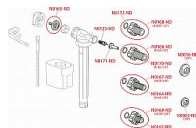

# Alcadrain A150UNI napouštěcí ventil - boční - univerzální

» Koupelny a WC » Sifony, vpusti, lapače, podlahové žlaby, napouštěcí/vypouštěcí ventily

Kód produktu 36712

EAN 8595580570637

Napouštěcí ventil boční, univerzální  
Akustická skupina I <20 dB  
Pracovní rozsah 0,05 - 1,6 MPa  
Doporučený provozní tlak 0,5 - 0,8 MPa  
Závit průměr 1/2 "  
Závit průměr 3/8 "  
Pro předstěnové instalační systémy  
Pro výměnu nebo náhradu  
Pro instalaci na straně nádržky  
Univerzální ventil pro plastové i keramické splachovací nádržky  
Plastový závit délka 38 mm  
Zabudované sítko pro zachycení nečistot  
Plynulé uzavření bez rázů  
Nastavitelná výška vodní hladiny  
Malá citlivost na rozdíl tlaku ve vodovodním řádu  
Materiál: POM  
ČSN EN 14124