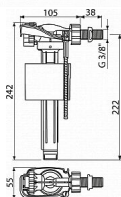

Alcadrain A150 napouštěcí ventil 3/8"- boční

» Koupelny a WC » Sifony, vpusti, lapače, podlahové žlaby, napouštěcí/vypouštěcí ventily

Kód produktu	1080
EAN	8595580566685

Napouštěcí ventil boční pro keramické nádržky Akustická skupina I <20 dB Pracovní rozsah 0,05 - 1,6 MPa Doporučený provozní tlak 0,5 - 0,8 MPa Závit průměr 3/8 " Univerzální ventil pro keramické splachovací nádržky Pro výměnu nebo náhradu Pro instalaci na straně nádržky Plastový závit délka 38 mm Zabudované sítko pro zachycení nečistot Plynulé uzavření bez rázů Nastavitelná výška vodní hladiny Malá citlivost na rozdíl tlaku ve vodovodním řádu Materiál: POM ČSN EN 14124