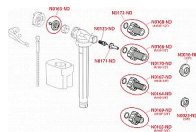

Alcadrain A150 napouštěcí ventil 3/8"- boční

» Koupelny a WC » Sifony, vpusti, lapače, podlahové žlaby, napouštěcí/vypouštěcí ventily

Kód produktu 1080

EAN 8595580566685

Napouštěcí ventil boční pro keramické nádržky

Akustická skupina I <20 dB

Pracovní rozsah 0,05 - 1,6 MPa

Doporučený provozní tlak 0,5 - 0,8 MPa

Závit průměr 3/8 "

Univerzální ventil pro keramické splachovací nádržky

Pro výměnu nebo náhradu

Pro instalaci na straně nádržky

Plastový závit délka 38 mm

Zabudované sítko pro zachycení nečistot

Plynulé uzavření bez rázů

Nastavitelná výška vodní hladiny

Malá citlivost na rozdíl tlaku ve vodovodním řádu

Materiál: POM

ČSN EN 14124

Dostupnost na hlavním skladě: skladem