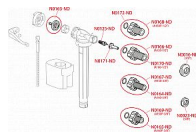

Alcadrain A150 napouštěcí ventil 3/8"- boční

» Koupelny a WC » Sifony, vpusti, lapače, podlahové žlaby, napouštěcí/vypouštěcí ventily

Kód produktu	1080
EAN	8595580566685

Napouštěcí ventil boční pro keramické nádržky Akustická skupina I <20 dB Pracovní rozsah 0,05 - 1,6 MPa Doporučený provozní tlak 0,5 - 0,8 MPa Závit průměr 3/8 " Univerzální ventil pro keramické splachovací nádržky Pro výměnu nebo náhradu Pro instalaci na straně nádržky Plastový závit délka 38 mm Zabudované sítko pro zachycení nečistot Plynulé uzavření bez rázů Nastavitelná výška vodní hladiny Malá citlivost na rozdíl tlaku ve vodovodním řádu Materiál: POM ČSN EN 14124