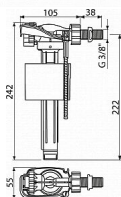

Alcadrain A150 napouštěcí ventil 3/8"- boční

» Koupelny a WC » Sifony, vpusti, lapače, podlahové žlaby, napouštěcí/vypouštěcí ventily

Kód produktu

1080

EAN

8595580566685

Napouštěcí ventil boční pro keramické nádržky

Akustická skupina I <20 dB

Pracovní rozsah 0,05 - 1,6 MPa

Doporučený provozní tlak 0,5 - 0,8 MPa

Závit průměr 3/8 "

Univerzální ventil pro keramické splachovací nádržky

Pro výměnu nebo náhradu

Pro instalaci na straně nádržky

Plastový závit délka 38 mm

Zabudované sítko pro zachycení nečistot

Plynulé uzavření bez rázů

Nastavitelná výška vodní hladiny

Malá citlivost na rozdíl tlaku ve vodovodním řádu

Materiál: POM

ČSN EN 14124

Dostupnost na hlavním skladě: