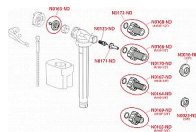

Alcadrain A150 napouštěcí ventil 3/8"- boční

» Koupelny a WC » Sifony, vpusti, lapače, podlahové žlaby, napouštěcí/vypouštěcí ventily

Kód produktu

1080

EAN

8595580566685

Napouštěcí ventil boční pro keramické nádržky

Akustická skupina I <20 dB

Pracovní rozsah 0,05 - 1,6 MPa

Doporučený provozní tlak 0,5 - 0,8 MPa

Závit průměr 3/8 "

Univerzální ventil pro keramické splachovací nádržky

Pro výměnu nebo náhradu

Pro instalaci na straně nádržky

Plastový závit délka 38 mm

Zabudované sítko pro zachycení nečistot

Plynulé uzavření bez rázů

Nastavitelná výška vodní hladiny

Malá citlivost na rozdíl tlaku ve vodovodním řádu

Materiál: POM

ČSN EN 14124

Dostupnost na hlavním skladě: