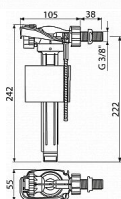

Alcadrain A150 napouštěcí ventil 3/8"- boční

» Koupelny a WC » Sifony, vpusti, lapače, podlahové žlaby, napouštěcí/vypouštěcí ventily

Kód produktu 1080

EAN 8595580566685

Napouštěcí ventil boční pro keramické nádržky

Akustická skupina I <20 dB

Pracovní rozsah 0,05 - 1,6 MPa

Doporučený provozní tlak 0,5 - 0,8 MPa

Závit průměr 3/8 "

Univerzální ventil pro keramické splachovací nádržky

Pro výměnu nebo náhradu

Pro instalaci na straně nádržky

Plastový závit délka 38 mm

Zabudované sítko pro zachycení nečistot

Plynulé uzavření bez rázů

Nastavitelná výška vodní hladiny

Malá citlivost na rozdíl tlaku ve vodovodním řádu

Materiál: POM

ČSN EN 14124

Dostupnost na hlavním skladě: skladem