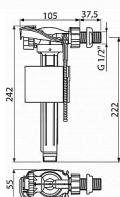

# Alcadrain A150 napouštěcí ventil 1/2" - boční

» Koupelny a WC » Sifony, vpusti, lapače, podlahové žlaby, napouštěcí/vypouštěcí ventily

Kód produktu 3017

EAN 8595580566678

Napouštěcí ventil boční pro keramické nádržky

Akustická skupina I <20 dB

Pracovní rozsah 0,05 - 1,6 MPa

Doporučený provozní tlak 0,5 - 0,8 MPa

Závit průměr 1/2 "

Univerzální ventil pro keramické splachovací nádržky

Pro výměnu nebo náhradu

Pro instalaci na straně nádržky

Plastový závit délka 38 mm

Zabudované sítko pro zachycení nečistot

Plynulé uzavření bez rázů

Nastavitelná výška vodní hladiny

Malá citlivost na rozdíl tlaku ve vodovodním řádu

Materiál: POM

ČSN EN 14124

Dostupnost na hlavním skladě: