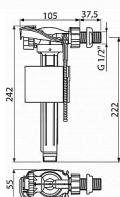

Alcadrain A150 napouštěcí ventil 1/2" - boční

» Koupelny a WC » Sifony, vpusti, lapače, podlahové žlaby, napouštěcí/vypouštěcí ventily

Kód produktu 3017

EAN 8595580566678

Napouštěcí ventil boční pro keramické nádržky

Akustická skupina I <20 dB

Pracovní rozsah 0,05 - 1,6 MPa

Doporučený provozní tlak 0,5 - 0,8 MPa

Závit průměr 1/2 "

Univerzální ventil pro keramické splachovací nádržky

Pro výměnu nebo náhradu

Pro instalaci na straně nádržky

Plastový závit délka 38 mm

Zabudované sítko pro zachycení nečistot

Plynulé uzavření bez rázů

Nastavitelná výška vodní hladiny

Malá citlivost na rozdíl tlaku ve vodovodním řádu

Materiál: POM

ČSN EN 14124

Dostupnost na hlavním skladě: skladem