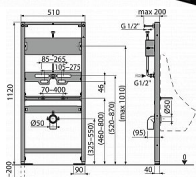

Alcadrain A107S/1120 rám pro pisoár

» Koupelny a WC » WC + sedátka + moduly » Moduly

Kód produktu	11444
EAN	8595580578985

Pro závěsný pisoár
Pro automatický splachovač (senzor) před nosnou stěnu nebo do sádkartonové příčky
Pro montáž před nosnou stěnu nebo do sádkartonové konstrukce