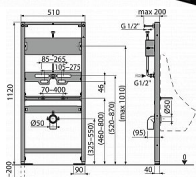

Alcadrain A107S/1120 rám pro pisoár

» Koupelny a WC » WC + sedátka + moduly » Moduly

Kód produktu

11444

EAN

8595580578985

Pro závěsný pisoár

Pro automatický splachovač (senzor) před nosnou stěnu nebo do sádkartonové příčky

Pro montáž před nosnou stěnu nebo do sádkartonové konstrukce

Dostupnost na hlavním skladě:

skladem

Parametry

Výrobce

Alcadrain