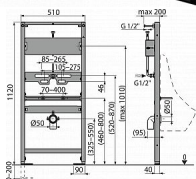

Alcadrain A107S/1120 rám pro pisoár

» Koupelny a WC » WC + sedátka + moduly » Moduly

Kód produktu	11444
EAN	8595580578985

Pro závěsný pisoár
Pro automatický splachovač (senzor) před nosnou stěnu nebo do sádkartonové příčky
Pro montáž před nosnou stěnu nebo do sádkartonové konstrukce