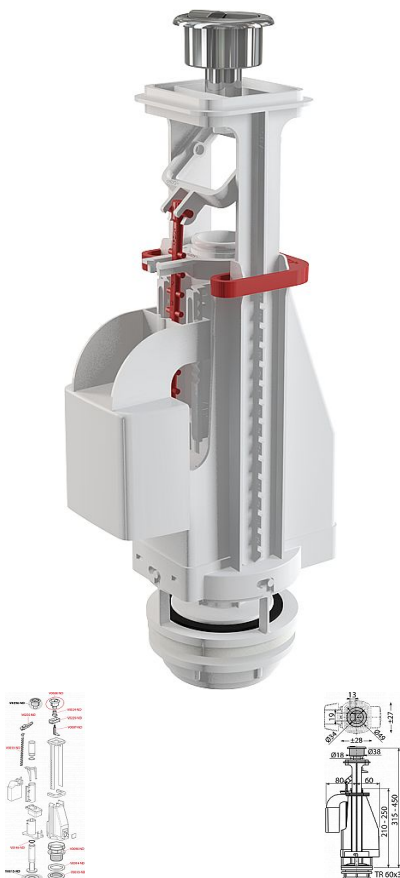

# Alcadrain A08A vypouštěcí ventil s dvoutlačítkem

» Koupelny a WC » Sifony, vpusti, lapače, podlahové žlaby, napouštěcí/vypouštěcí ventily

|              |               |
|--------------|---------------|
| Kód produktu | 38689         |
| EAN          | 8595580532772 |

Vypouštěcí ventil s dvoutlačítkem  
Rozsah nastavení výšky 315 - 450 mm  
Funkční požadavky třída I  
Objem jednotlivého spláchnutí je dán velikostí a objemem nádržky  
Pro keramické splachovací nádržky  
Pro výměnu nebo náhradu  
Konstrukce umožňuje seřízení optimální výšky ventilu dle výšky nádržky  
Vypouštěcí mechanismus DUAL 3/6 I  
Clona pro nastavení množství vypouštěné vody  
Možnost nastavení tlačítka mimo osu ventilu  
Tlačítko DUAL pochromované  
Materiál: ABS  
ČSN EN 14055