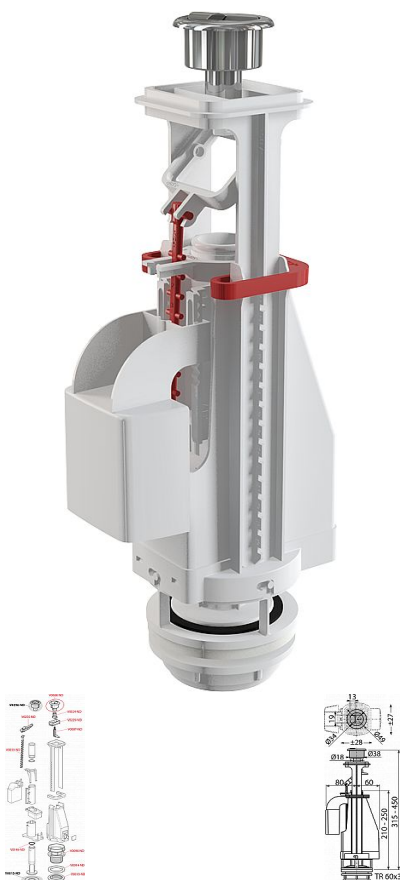

# Alcadrain A08A vypouštěcí ventil s dvoutlačítkem

» Koupelny a WC » Sifony, vpusti, lapače, podlahové žlaby, napouštěcí/vypouštěcí ventily

Kód produktu

38689

EAN

8595580532772

Vypouštěcí ventil s dvoutlačítkem

Rozsah nastavení výšky 315 - 450 mm

Funkční požadavky třída I

Objem jednotlivého spláchnutí je dán velikostí a objemem nádržky

Pro keramické splachovací nádržky

Pro výměnu nebo náhradu

Konstrukce umožňuje seřízení optimální výšky ventilu dle výšky nádržky

Vypouštěcí mechanismus DUAL 3/6 l

Clona pro nastavení množství vypouštěné vody

Možnost nastavení tlačítka mimo osu ventilu

Tlačítko DUAL pochromované

Materiál: ABS

ČSN EN 14055

Dostupnost na hlavním skladě: