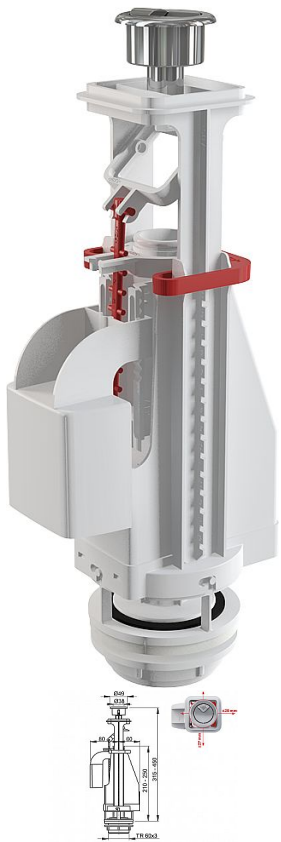

# Alcadrain A08 vypouštěcí ventil s dvoutlačítkem

» Koupelny a WC » Sifony, vpusti, lapače, podlahové žlaby, napouštěcí/vypouštěcí ventily

Kód produktu

6580

EAN

8595580500542

Vypouštěcí ventil s dvoutlačítkem Rozsah nastavení výšky 315 - 450 mm Funkční požadavky třída I Objem jednotlivého spláchnutí je dán velikostí a objemem nádržky Pro keramické splachovací nádržky Pro výměnu nebo náhradu Konstrukce umožňuje seřízení optimální výšky ventilu dle výšky nádržky Vypouštěcí mechanismus DUAL 3/6 I Clona pro nastavení množství vypouštěné vody Možnost nastavení tlačítka mimo osu ventilu Tlačítko DUAL pochromované Materiál: ABS ČSN EN 14055