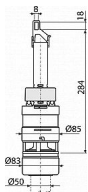

Alcadrain A07 vypouštěcí ventil pro nízko položenou nádržku A93

» Koupelny a WC » Sifony, vpusti, lapače, podlahové žlaby, napouštěcí/vypouštěcí ventily

Kód produktu	6500
EAN	8594045936810

Vypouštěcí ventil pro nízko položenou nádržku A93
Funkční požadavky třída I
Velké spláchnutí 5,5 - 8 l
Malé spláchnutí 2,5 - 3,5 l
Standardní nastavení malého spláchnutí 3 l
Standardní nastavení velkého spláchnutí 6 l
Při instalaci na vysoko položenou nádržku je funkční pouze velké spláchnutí 6 - 8 l
Pro nádržku A93
Duální splachování
Clona pro nastavení množství vypouštěné vody
Materiál: ABS
ČSN EN 14055