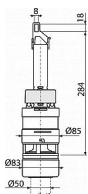

Alcadrain A07 vypouštěcí ventil pro nízko položenou nádržku A93

» Koupelny a WC » Sifony, vpusti, lapače, podlahové žlaby, napouštěcí/vypouštěcí ventily

Kód produktu	6500
EAN	8594045936810

Vypouštěcí ventil pro nízko položenou nádržku A93
Funkční požadavky třída I
Velké spláchnutí 5,5 - 8 l
Malé spláchnutí 2,5 - 3,5 l
Standardní nastavení malého spláchnutí 3 l
Standardní nastavení velkého spláchnutí 6 l
Při instalaci na vysoko položenou nádržku je funkční pouze velké spláchnutí 6 - 8 l
Pro nádržku A93
Duální splachování
Clona pro nastavení množství vypouštěné vody
Materiál: ABS
ČSN EN 14055