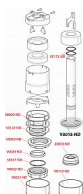

Alcadrain A07 vypouštěcí ventil pro nízko položenou nádržku A93

» Koupelny a WC » Sifony, vpusti, lapače, podlahové žlaby, napouštěcí/vypouštěcí ventily

Kód produktu	6500
EAN	8594045936810

Vypouštěcí ventil pro nízko položenou nádržku A93
Funkční požadavky třída I
Velké spláchnutí 5,5 - 8 l
Malé spláchnutí 2,5 - 3,5 l
Standardní nastavení malého spláchnutí 3 l
Standardní nastavení velkého spláchnutí 6 l
Při instalaci na vysoko položenou nádržku je funkční pouze velké spláchnutí 6 - 8 l
Pro nádržku A93
Duální splachování
Clona pro nastavení množství vypouštěné vody
Materiál: ABS
ČSN EN 14055