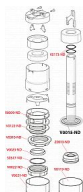

Alcadrain A07 vypouštěcí ventil pro nízko položenou nádržku A93

» Koupelny a WC » Sifony, vpusti, lapače, podlahové žlaby, napouštěcí/vypouštěcí ventily

Kód produktu	6500
EAN	8594045936810

Vypouštěcí ventil pro nízko položenou nádržku A93
Funkční požadavky třída I
Velké spláchnutí 5,5 - 8 l
Malé spláchnutí 2,5 - 3,5 l
Standardní nastavení malého spláchnutí 3 l
Standardní nastavení velkého spláchnutí 6 l
Při instalaci na vysoko položenou nádržku je funkční pouze velké spláchnutí 6 - 8 l
Pro nádržku A93
Duální splachování
Clona pro nastavení množství vypouštěné vody
Materiál: ABS
ČSN EN 14055