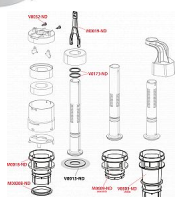

# Alcadrain A06 vypouštěcí ventil pro předstěnové instalační systémy

» Koupelny a WC » Sifony, vpusti, lapače, podlahové žlaby, napouštěcí/vypouštěcí ventily

Kód produktu	7628
EAN	8594045936803

Vypouštěcí ventil pro předstěnové instalační systémy  
Funkční požadavky třída I  
Velké spláchnutí 6 - 9 l  
Malé spláchnutí 2,5 - 3,5 l  
Standardní nastavení velkého spláchnutí 6 l  
Standardní nastavení malého spláchnutí 3 l  
Hygienická rezerva 3 l  
Pro předstěnové instalační systémy výšky 1000, 1120, 1200 mm  
Kompatibilní s předstěnovými instalačními systémy A100, A101, A102, A115, A116, AM100, AM101, AM102, AM115, AM116, výšky 1000, 1120, 1200 mm  
Duální splachování  
Clona pro nastavení množství vypouštěné vody  
Materiál: ABS  
ČSN EN 14055