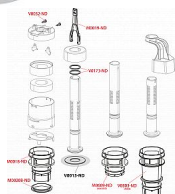

Alcadrain A06 vypouštěcí ventil pro předstěnové instalační systémy

» Koupelny a WC » Sifony, vpusti, lapače, podlahové žlaby, napouštěcí/vypouštěcí ventily

Kód produktu

7628

EAN

8594045936803

Vypouštěcí ventil pro předstěnové instalační systémy Funkční požadavky třída I Velké spláchnutí 6 - 9 l Malé spláchnutí 2,5 - 3,5 l Standardní nastavení velkého spláchnutí 6 l Standardní nastavení malého spláchnutí 3 l Hygienická rezerva 3 l Pro předstěnové instalační systémy výšky 1000, 1120, 1200 mm Kompatibilní s předstěnovými instalačními systémy A100, A101, A102, A115, A116, AM100, AM101, AM102, AM115, AM116, výšky 1000, 1120, 1200 mm Duální splachování Clona pro nastavení množství