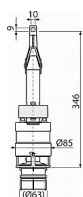

# Alcadrain A06 vypouštěcí ventil pro předstěnové instalační systémy

» Koupelny a WC » Sifony, vpusti, lapače, podlahové žlaby, napouštěcí/vypouštěcí ventily

Kód produktu	7628
EAN	8594045936803

Vypouštěcí ventil pro předstěnové instalační systémy  
Funkční požadavky třída I  
Velké spláchnutí 6 - 9 l  
Malé spláchnutí 2,5 - 3,5 l  
Standardní nastavení velkého spláchnutí 6 l  
Standardní nastavení malého spláchnutí 3 l  
Hygienická rezerva 3 l  
Pro předstěnové instalační systémy výšky 1000, 1120, 1200 mm  
Kompatibilní s předstěnovými instalačními systémy A100, A101, A102, A115, A116, AM100, AM101, AM102, AM115, AM116, výšky 1000, 1120, 1200 mm  
Duální splachování  
Clona pro nastavení množství vypouštěné vody  
Materiál: ABS  
ČSN EN 14055