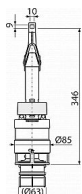

Alcadrain A06 vypouštěcí ventil pro předstěnové instalační systémy

» Koupelny a WC » Sifony, vpusti, lapače, podlahové žlaby, napouštěcí/vypouštěcí ventily

Kód produktu

7628

EAN

8594045936803

Vypouštěcí ventil pro předstěnové instalační systémy

Funkční požadavky třída I

Velké spláchnutí 6 - 9 l

Malé spláchnutí 2,5 - 3,5 l

Standardní nastavení velkého spláchnutí 6 l

Standardní nastavení malého spláchnutí 3 l

Hygienická rezerva 3 l

Pro předstěnové instalační systémy výšky 1000, 1120, 1200 mm

Kompatibilní s předstěnovými instalačními systémy A100, A101, A102, A115, A116, AM100, AM101, AM102, AM115, AM116, výšky 1000, 1120, 1200 mm

Duální splachování

Clona pro nastavení množství vypouštěné vody

Materiál: ABS

ČSN EN 14055

Dostupnost na hlavním skladě:

skladem

Parametry

Výrobce

Alcadrain