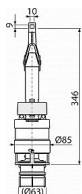

Alcadrain A06 vypouštěcí ventil pro předstěnové instalační systémy

» Koupelny a WC » Sifony, vpusti, lapače, podlahové žlaby, napouštěcí/vypouštěcí ventily

Kód produktu

7628

EAN

8594045936803

Vypouštěcí ventil pro předstěnové instalační systémy Funkční požadavky třída I Velké spláchnutí 6 - 9 l Malé spláchnutí 2,5 - 3,5 l Standardní nastavení velkého spláchnutí 6 l Standardní nastavení malého spláchnutí 3 l Hygienická rezerva 3 l Pro předstěnové instalační systémy výšky 1000, 1120, 1200 mm Kompatibilní s předstěnovými instalačními systémy A100, A101, A102, A115, A116, AM100, AM101, AM102, AM115, AM116, výšky 1000, 1120, 1200 mm Duální splachování Clona pro nastavení množství