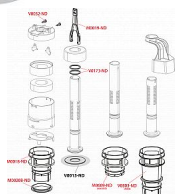

Alcadrain A06 vypouštěcí ventil pro předstěnové instalační systémy

» Koupelny a WC » Sifony, vpusti, lapače, podlahové žlaby, napouštěcí/vypouštěcí ventily

Kód produktu

7628

EAN

8594045936803

Vypouštěcí ventil pro předstěnové instalační systémy

Funkční požadavky třída I

Velké spláchnutí 6 - 9 l

Malé spláchnutí 2,5 - 3,5 l

Standardní nastavení velkého spláchnutí 6 l

Standardní nastavení malého spláchnutí 3 l

Hygienická rezerva 3 l

Pro předstěnové instalační systémy výšky 1000, 1120, 1200 mm

Kompatibilní s předstěnovými instalačními systémy A100, A101, A102, A115, A116, AM100, AM101, AM102, AM115, AM116, výšky 1000, 1120, 1200 mm

Duální splachování

Clona pro nastavení množství vypouštěné vody

Materiál: ABS

ČSN EN 14055

Dostupnost na hlavním skladě:

skladem

Parametry

Výrobce

Alcadrain