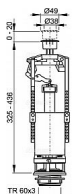

# Alcadrain A05 vypouštěcí ventil se STOP tlačítkem zvýšený

» Koupelny a WC » Sifony, vpusti, lapače, podlahové žlaby, napouštěcí/vypouštěcí ventily

Kód produktu

7237

EAN

8594045934250

Vypouštěcí ventil se STOP tlačítkem zvýšený

Rozsah nastavení výšky 325 - 436 mm

Funkční požadavky třída I

Pro vysoké keramické splachovací nádržky

Pro výměnu nebo náhradu

Konstrukce umožňuje seřízení optimální výšky ventilu dle výšky nádržky

Vypouštěcí mechanismus START/STOP

Clona pro nastavení množství vypouštěné vody

Možnost nastavení tlačítka mimo osu ventilu

Tlačítko START/STOP pochromované

Materiál: ABS

ČSN EN 14055

Dostupnost na hlavním skladě:

skladem