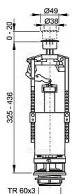

# Alcadrain A05 vypouštěcí ventil se STOP tlačítkem zvýšený

» Koupelny a WC » Sifony, vpusti, lapače, podlahové žlaby, napouštěcí/vypouštěcí ventily

Kód produktu

7237

EAN

8594045934250

Vypouštěcí ventil se STOP tlačítkem zvýšený Rozsah nastavení výšky 325 - 436 mm Funkční požadavky třída I Pro vysoké keramické splachovací nádržky Pro výměnu nebo náhradu Konstrukce umožňuje seřízení optimální výšky ventilu dle výšky nádržky Vypouštěcí mechanismus START/STOP Clona pro nastavení množství vypouštěné vody Možnost nastavení tlačítka mimo osu ventilu Tlačítko START/STOP pochromované Materiál: ABS ČSN EN 14055