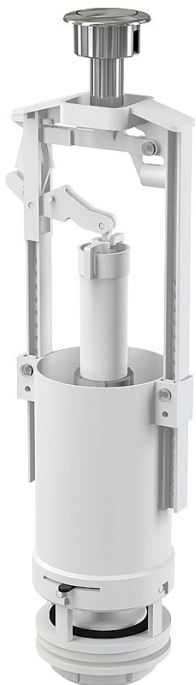

Alcadrain A05 vypouštěcí ventil se STOP tlačítkem zvýšený

» Koupelny a WC » Sifony, vpusti, lapače, podlahové žlaby, napouštěcí/vypouštěcí ventily

Kód produktu

7237

EAN

8594045934250

Vypouštěcí ventil se STOP tlačítkem zvýšený

Rozsah nastavení výšky 325 - 436 mm

Funkční požadavky třída I

Pro vysoké keramické splachovací nádržky

Pro výměnu nebo náhradu

Konstrukce umožňuje seřízení optimální výšky ventilu dle výšky nádržky

Vypouštěcí mechanismus START/STOP

Clona pro nastavení množství vypouštěné vody

Možnost nastavení tlačítka mimo osu ventilu

Tlačítko START/STOP pochromované

Materiál: ABS

ČSN EN 14055

Dostupnost na hlavním skladě:

skladem

Parametry