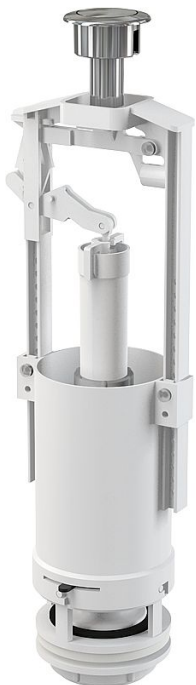

# Alcadrain A05 vypouštěcí ventil se STOP tlačítkem zvýšený

» Koupelny a WC » Sifony, vpusti, lapače, podlahové žlaby, napouštěcí/vypouštěcí ventily

Kód produktu

7237

EAN

8594045934250

Vypouštěcí ventil se STOP tlačítkem zvýšený Rozsah nastavení výšky 325 - 436 mm Funkční požadavky třída I Pro vysoké keramické splachovací nádržky Pro výměnu nebo náhradu Konstrukce umožňuje seřízení optimální výšky ventilu dle výšky nádržky Vypouštěcí mechanismus START/STOP Clona pro nastavení množství vypouštěné vody Možnost nastavení tlačítka mimo osu ventilu Tlačítko START/STOP pochromované Materiál: ABS ČSN EN 14055