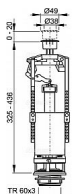

Alcadrain A05 vypouštěcí ventil se STOP tlačítkem zvýšený

» Koupelny a WC » Sifony, vpusti, lapače, podlahové žlaby, napouštěcí/vypouštěcí ventily

Kód produktu

7237

EAN

8594045934250

Vypouštěcí ventil se STOP tlačítkem zvýšený

Rozsah nastavení výšky 325 - 436 mm

Funkční požadavky třída I

Pro vysoké keramické splachovací nádržky

Pro výměnu nebo náhradu

Konstrukce umožňuje seřízení optimální výšky ventilu dle výšky nádržky

Vypouštěcí mechanismus START/STOP

Clona pro nastavení množství vypouštěné vody

Možnost nastavení tlačítka mimo osu ventilu

Tlačítko START/STOP pochromované

Materiál: ABS

ČSN EN 14055

Dostupnost na hlavním skladě:

skladem

Parametry