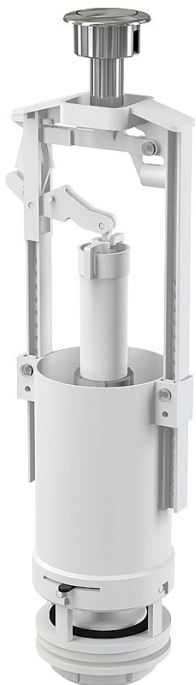

# Alcadrain A05 vypouštěcí ventil se STOP tlačítkem zvýšený

» Koupelny a WC » Sifony, vpusti, lapače, podlahové žlaby, napouštěcí/vypouštěcí ventily

Kód produktu

7237

EAN

8594045934250

Vypouštěcí ventil se STOP tlačítkem zvýšený

Rozsah nastavení výšky 325 - 436 mm

Funkční požadavky třída I

Pro vysoké keramické splachovací nádržky

Pro výměnu nebo náhradu

Konstrukce umožňuje seřízení optimální výšky ventilu dle výšky nádržky

Vypouštěcí mechanismus START/STOP

Clona pro nastavení množství vypouštěné vody

Možnost nastavení tlačítka mimo osu ventilu

Tlačítko START/STOP pochromované

Materiál: ABS

ČSN EN 14055

Dostupnost na hlavním skladě:

skladem