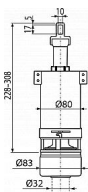

Alcadrain A03 vypouštěcí ventil pro vysoko položenou nádržku

» Koupelny a WC » Sifony, vpusti, lapače, podlahové žlaby, napouštěcí/vypouštěcí ventily

Kód produktu

6535

EAN

8594045930122

Vypouštěcí ventil pro vysoko položenou nádržku

Rozsah nastavení výšky 315 – 450 mm

Pro vysoko položenou nádržku

Pro výměnu nebo náhradu

Konstrukce umožňuje seřízení optimální výšky ventilu dle výšky nádržky

Clona pro nastavení množství vypouštěné vody

Materiál: ABS

ČSN EN 14055

Dostupnost na hlavním skladě:

skladem

Parametry

Výrobce

Alcadrain