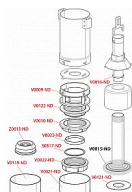

# Alcadrain A03 vypouštěcí ventil pro vysoko položenou nádržku

» Koupelny a WC » Sifony, vpusti, lapače, podlahové žlaby, napouštěcí/vypouštěcí ventily

Kód produktu

6535

EAN

8594045930122

Vypouštěcí ventil pro vysoko položenou nádržku

Rozsah nastavení výšky 315 – 450 mm

Pro vysoko položenou nádržku

Pro výměnu nebo náhradu

Konstrukce umožňuje seřízení optimální výšky ventilu dle výšky nádržky

Clona pro nastavení množství vypouštěné vody