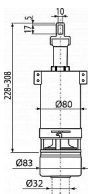

Alcadrain A03 vypouštěcí ventil pro vysoko položenou nádržku

» Koupelny a WC » Sifony, vpusti, lapače, podlahové žlaby, napouštěcí/vypouštěcí ventily

Kód produktu

6535

EAN

8594045930122

Vypouštěcí ventil pro vysoko položenou nádržku

Rozsah nastavení výšky 315 – 450 mm

Pro vysoko položenou nádržku

Pro výměnu nebo náhradu

Konstrukce umožňuje seřízení optimální výšky ventilu dle výšky nádržky

Clona pro nastavení množství vypouštěné vody