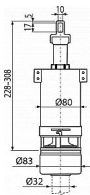

Alcadrain A03 vypouštěcí ventil pro vysoko položenou nádržku

» Koupelny a WC » Sifony, vpusti, lapače, podlahové žlaby, napouštěcí/vypouštěcí ventily

Kód produktu

6535

EAN

8594045930122

Vypouštěcí ventil pro vysoko položenou nádržku

Rozsah nastavení výšky 315 – 450 mm

Pro vysoko položenou nádržku

Pro výměnu nebo náhradu

Konstrukce umožňuje seřízení optimální výšky ventilu dle výšky nádržky

Clona pro nastavení množství vypouštěné vody