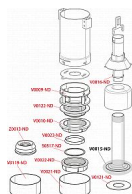

Alcadrain A03 vypouštěcí ventil pro vysoko položenou nádržku

» Koupelny a WC » Sifony, vpusti, lapače, podlahové žlaby, napouštěcí/vypouštěcí ventily

Kód produktu

6535

EAN

8594045930122

Vypouštěcí ventil pro vysoko položenou nádržku

Rozsah nastavení výšky 315 – 450 mm

Pro vysoko položenou nádržku

Pro výměnu nebo náhradu

Konstrukce umožňuje seřízení optimální výšky ventilu dle výšky nádržky

Clona pro nastavení množství vypouštěné vody

Materiál: ABS

ČSN EN 14055

Dostupnost na hlavním skladě:

skladem

Parametry

Výrobce

Alcadrain