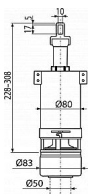

Alcadrain A02 vypouštěcí ventil pro nízko položenou nádržku

» Koupelny a WC » Sifony, vpusti, lapače, podlahové žlaby, napouštěcí/vypouštěcí ventily

Kód produktu

4189

EAN

8594045930115

Vypouštěcí ventil pro nízko položenou nádržku

Rozsah nastavení výšky 228 - 306 mm

Pro nízko položenou nádržku

Pro výměnu nebo náhradu

Konstrukce umožňuje seřízení optimální výšky ventilu dle výšky nádržky

Clona pro nastavení množství vypouštěné vody

Materiál: ABS