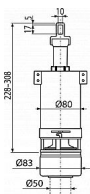

Alcadrain A02 vypouštěcí ventil pro nízko položenou nádržku

» Koupelny a WC » Sifony, vpusti, lapače, podlahové žlaby, napouštěcí/vypouštěcí ventily

Kód produktu

4189

EAN

8594045930115

Vypouštěcí ventil pro nízko položenou nádržku

Rozsah nastavení výšky 228 - 306 mm

Pro nízko položenou nádržku

Pro výměnu nebo náhradu

Konstrukce umožňuje seřízení optimální výšky ventilu dle výšky nádržky

Clona pro nastavení množství vypouštěné vody

Materiál: ABS