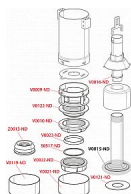

Alcadrain A02 vypouštěcí ventil pro nízko položenou nádržku

» Koupelny a WC » Sifony, vpusti, lapače, podlahové žlaby, napouštěcí/vypouštěcí ventily

Kód produktu

4189

EAN

8594045930115

Vypouštěcí ventil pro nízko položenou nádržku

Rozsah nastavení výšky 228 - 306 mm

Pro nízko položenou nádržku

Pro výměnu nebo náhradu

Konstrukce umožňuje seřízení optimální výšky ventilu dle výšky nádržky

Clona pro nastavení množství vypouštěné vody

Materiál: ABS