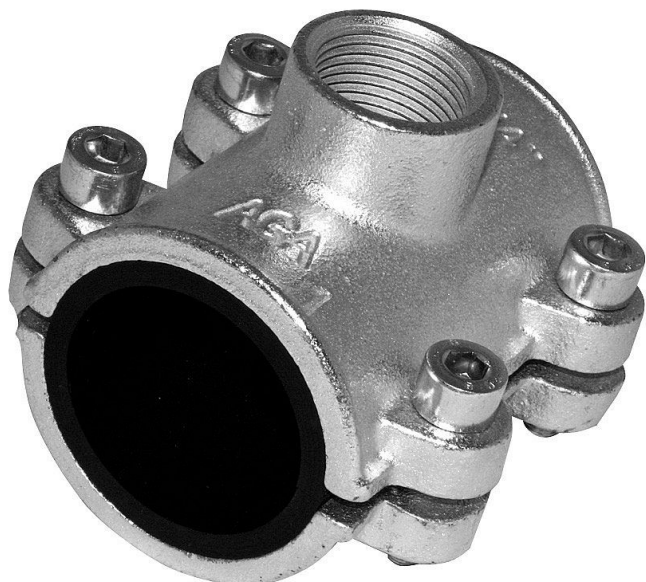

AGA OBD 1/2" x 1/2" 12010010 - litinový třmen s odbočkou - pitná/topná voda - ocelová trubka

» Instalátorský materiál » AGA

Kód produktu

590376

Agaflex třmeny jsou použitelné na všechny druhy ocelových trubek - viz pracovní rozsahy třmeny jsou použitelné také do země a do zdi - je nutná druhotná protikoroziční izolace

Dostupnost na hlavním skladě:

skladem

Parametry

Výrobce

Profi Spojky