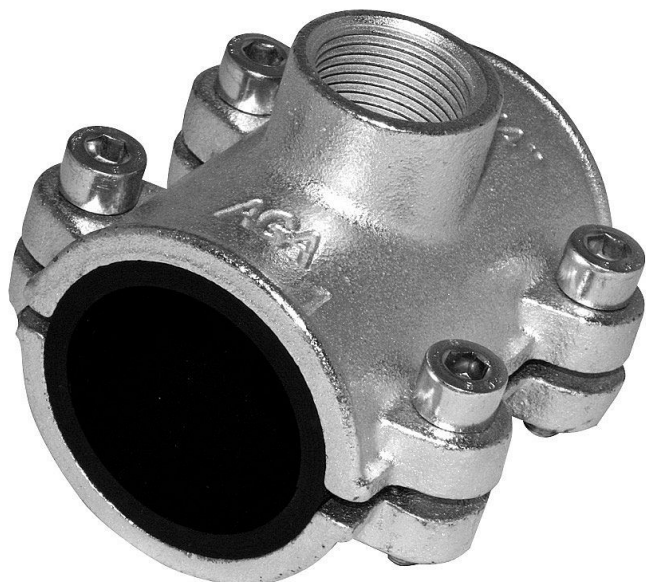

# AGA OBD 1 1/2" x 3/4" 12010050 - litinový třmen s odbočkou - pitná/topná voda - ocelová trubka

» Instalátorský materiál » AGA

Kód produktu 590380

Agaflex třmeny jsou použitelné na všechny druhy ocelových trubek - viz pracovní rozsahy třmeny jsou použitelné také do země a do zdi - je nutná druhotná protikorozní izolace