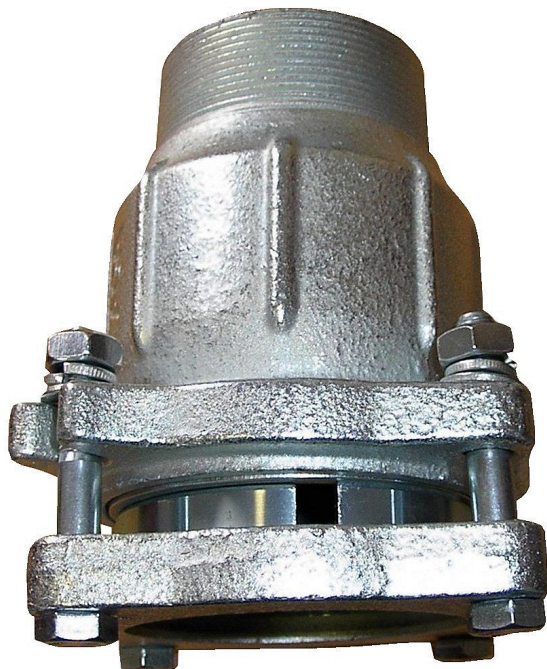

AGA AK 70 x 2 1/2" 10010070 - litinová spojka - vněj. z. - ocel. trubka

» Instalátorský materiál » AGA

Kód produktu	590347
EAN	5901812617392

Agaflex svěrné spojky jsou univerzálně použitelné na všechny druhy ocelových a PE trubek, mohou se použít i na olověné trubky - viz pracovní rozsahy spojek
spojky vytváří mechanicky pevný spoj pomocí svěrného kroužku
spojky umožňují přímou i úhlovou montáž
spojky a třmeny jsou použitelné také do země a do zdi - je nutná druhotná protikorozní izolace