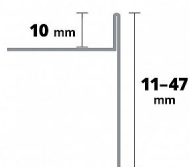

Acara spádová lišta EX1/KP4 10mm - 2m levá, AAELSC100-L/200-J-RAL9005

» Koupelny a WC » Příslušenství » Profily a lišty

Kód produktu 618605

EAN 8596497018489

Spádový profil pro napojení na podlahu řady EXCELLENT se používá jako perfektní boční přechod ze šikmých povrchů na sousední podlahu. Spádová lišta také slouží jako profil pro dlažbu, a to o výšce 10 mm, 11 mm nebo 12,5 mm.

Systém spádových profilů tak nabízí kompletní řešení s jedinou lištou. Spádová lišta z broušené nerezové oceli je k dispozici jako levá nebo pravá verze. Sklon přibližně 2 % odpovídá běžným sklonům sprchových koutů.