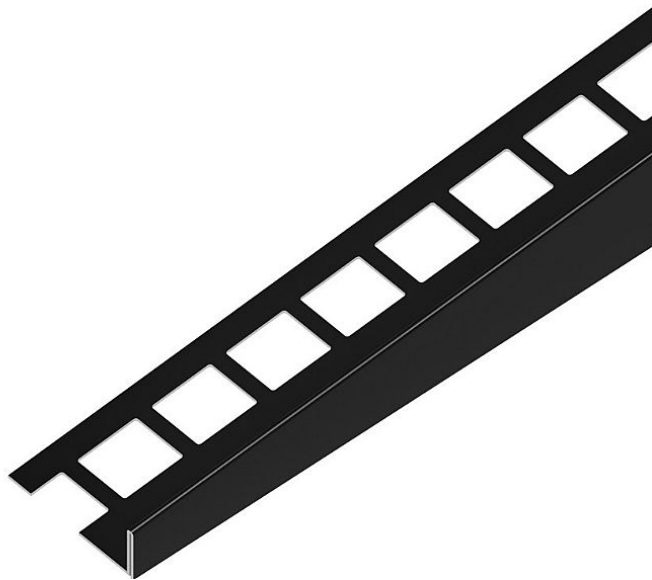

Acara spádová lišta EX1/KP4 10mm - 2m levá, AAELSC100-L/200-J-RAL9005

» Koupelny a WC » Příslušenství » Profily a lišty

Kód produktu 618605

EAN 8596497018489

Spádový profil pro napojení na podlahu řady EXCELLENT se používá jako perfektní boční přechod ze šikmých povrchů na sousední podlahu. Spádová lišta také slouží jako profil pro dlažbu, a to o výšce 10 mm, 11 mm nebo 12,5 mm.

Systém spádových profilů tak nabízí kompletní řešení s jedinou lištou. Spádová lišta z broušené nerezové oceli je k dispozici jako levá nebo pravá verze. Sklon přibližně 2 % odpovídá běžným sklonům sprchových koutů.