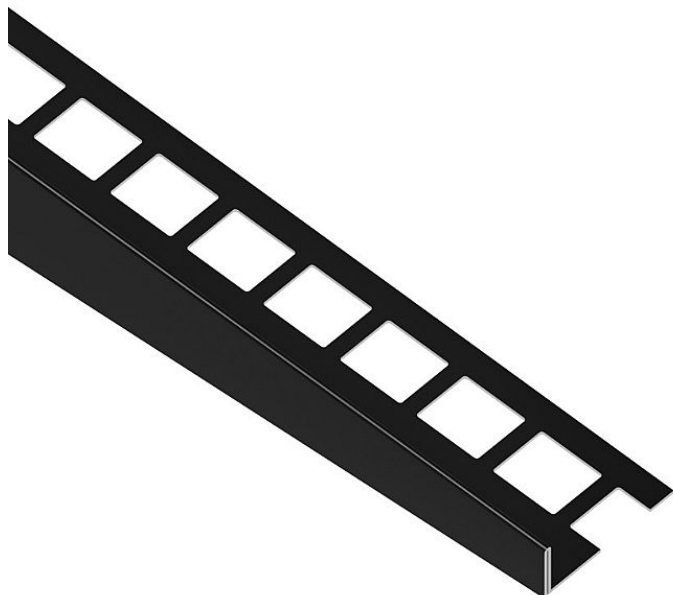

# Acara spádová lišta EX1/KP4 10mm - 1,5m pravá, AAELSC100-P/150-J-RAL9005

» Koupelny a WC » Příslušenství » Profily a lišty

Kód produktu 618606

EAN 8596497018540

Spádový profil pro napojení na podlahu řady EXCELLENT se používá jako perfektní boční přechod ze šikmých povrchů na sousední podlahu. Spádová lišta také slouží jako profil pro dlažbu, a to o výšce 10 mm, 11 mm nebo 12,5 mm.

System spádových profilů tak nabízí kompletní řešení s jedinou lištou. Spádová lišta z broušené nerezové oceli je k dispozici jako levá nebo pravá verze. Sklon přibližně 2 % odpovídá běžným sklonům sprchových koutů.