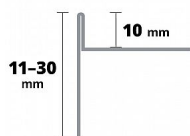

# Acara spádová lišta EX1/KP4 10mm - 1,5m pravá, AAELSC100-P/150-J-RAL9005

» Koupelny a WC » Příslušenství » Profily a lišty

Kód produktu 618606

EAN 8596497018540

Spádový profil pro napojení na podlahu řady EXCELLENT se používá jako perfektní boční přechod ze šikmých povrchů na sousední podlahu. Spádová lišta také slouží jako profil pro dlažbu, a to o výšce 10 mm, 11 mm nebo 12,5 mm.

System spádových profilů tak nabízí kompletní řešení s jedinou lištou. Spádová lišta z broušené nerezové oceli je k dispozici jako levá nebo pravá verze. Sklon přibližně 2 % odpovídá běžným sklonům sprchových koutů.