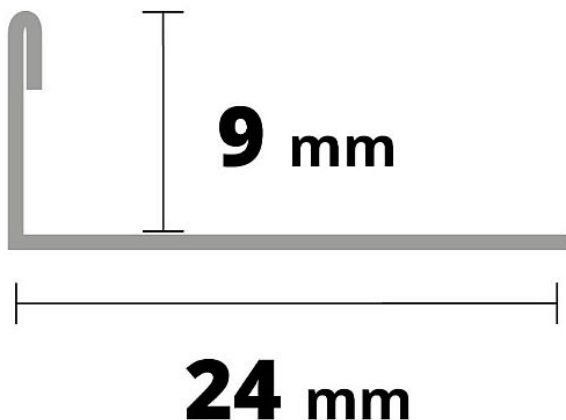

Acara SP1 ukončovací lišta L nerez V2A kartáč 9mm AAELK 90/3

» Koupelny a WC » Příslušenství » Profily a lišty

Kód produktu 43713

EAN 8595200474550

„**L**“ **UKONČOVACÍ LIŠTA** je speciální profil pro účinnou ochranu před poškozením hran dlaždic, pro zdobení vnějších okrajů obkladů a jiných krycích materiálů. K dispozici je kvalitní nerezová ocel s různými povrchy. Zatížení je odkloněno speciální konstrukcí profilu s dostatečnou tloušťkou materiálu.

Dostupnost na hlavním skladě: skladem

Parametry

Výrobce Acara