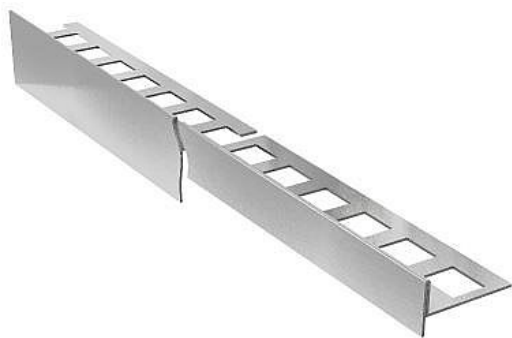

# Acara lišta spádová nerez AAELS 100-P/2m

» Koupelny a WC » Příslušenství » Profily a lišty

Kód produktu 40073

EAN 8595200550490

Spádový profil pro napojení na podlahu se používá jako perfektní boční přechod ze šikmých povrchů na sousední podlahu, spádová lišta také slouží jako profil pro dlažbu, a to o výšce 10 mm, 11 mm nebo 12,5 mm.