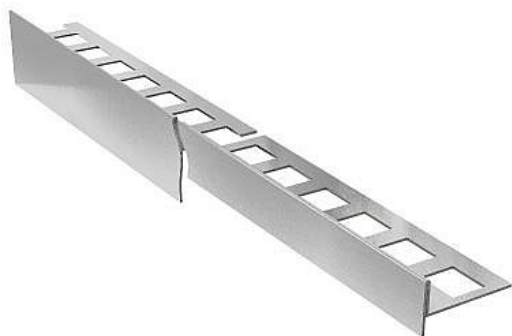

Acara lišta spádová nerez AAELS 100-P/2m

» Koupelny a WC » Příslušenství » Profily a lišty

Kód produktu 40073

EAN 8595200550490

Spádový profil pro napojení na podlahu se používá jako perfektní boční přechod ze šikmých povrchů na sousední podlahu, spádová lišta také slouží jako profil pro dlažbu, a to o výšce 10 mm, 11 mm nebo 12,5 mm.