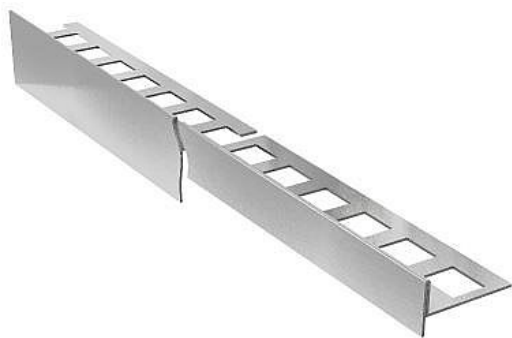

Acara lišta spádová nerez AAELS 100-P/150-J

» Koupelny a WC » Příslušenství » Profily a lišty

Kód produktu 18465

EAN 8595200413221

Spádový profil pro napojení na podlahu se používá jako perfektní boční přechod ze šikmých povrchů na sousední podlahu, spádová lišta také slouží jako profil pro dlažbu

Dostupnost na hlavním skladě: skladem

Parametry

Výrobce Acara