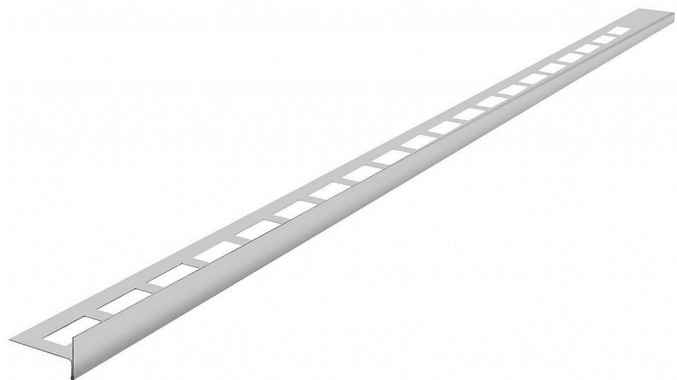

Acara lišta spádová nerez AAELS 100-P/100-J

» Koupelny a WC » Příslušenství » Profily a lišty

Kód produktu 18357

EAN 8595200551329

Spádovací lišta pomáhá zakrýt přechod vzniklý během výstavby sprchového koutu mezi spádovanou a nespádovanou částí podlahy.

Dostupnost na hlavním skladě: skladem

Parametry

Výrobce Acara