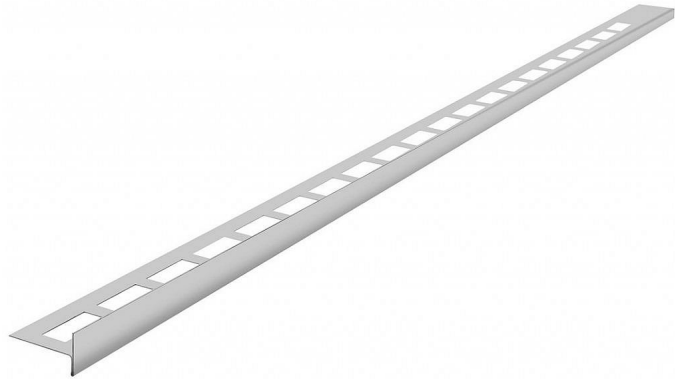

# Acara lišta spádová nerez AAELS 100-P/100-J

» Koupelny » Profily a lišty

|              |               |
|--------------|---------------|
| Kód produktu | 18357         |
| EAN          | 8595200551329 |

Spádovací lišta pomáhá zakrýt přechod vzniklý během výstavby sprchového koutu mezi spádovanou a nespádovanou částí podlahy.

|              |           |
|--------------|-----------|
| Cena bez DPH | 462,81 Kč |
| Cena s DPH   | 560,00 Kč |