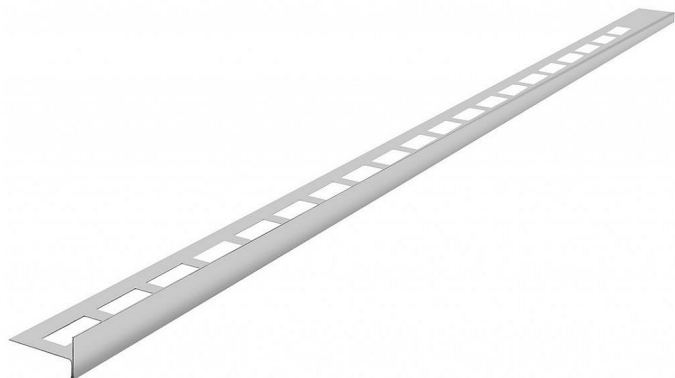

Acara lišta spádová nerez AAELS 100-P/100-J

» Koupelny a WC » Příslušenství » Profily a lišty

Kód produktu 18357

EAN 8595200551329

Spádovací lišta pomáhá zakrýt přechod vzniklý během výstavby sprchového koutu mezi spádovanou a nespádovanou částí podlahy.

Dostupnost na hlavním skladě: skladem

Parametry

Výrobce Acara