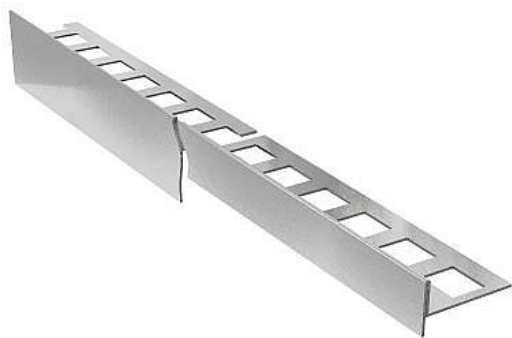

Acara lišta spádová nerez AAELS 100-P/1,5

» Koupelny a WC » Příslušenství » Profily a lišty

Kód produktu 18465

EAN 8595200413221

Spádový profil pro napojení na podlahu se používá jako perfektní boční přechod ze šikmých povrchů na sousední podlahu, spádová lišta také slouží jako profil pro dlažbu