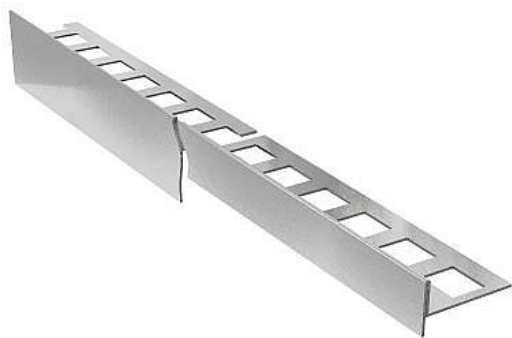

Acara lišta spádová nerez AAELS 100-P/1,5

» Koupelny a WC » Příslušenství » Profily a lišty

Kód produktu 18465

EAN 8595200413221

Spádový profil pro napojení na podlahu se používá jako perfektní boční přechod ze šikmých povrchů na sousední podlahu, spádová lišta také slouží jako profil pro dlažbu

Dostupnost na hlavním skladě: skladem

Parametry

Výrobce Acara