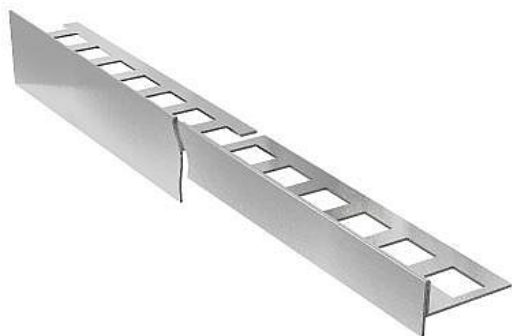

Acara lišta spádová nerez AAELS 100-P/1,5

» Koupelny a WC » Příslušenství » Profily a lišty

Kód produktu 18465

EAN 8595200413221

Spádový profil pro napojení na podlahu se používá jako perfektní boční přechod ze šikmých povrchů na sousední podlahu, spádová lišta také slouží jako profil pro dlažbu